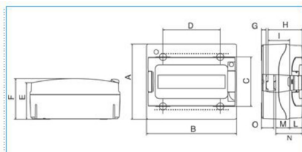

B06523

Quote:

A: 263	I: 75
B: 314	L: 44
C: 173	M: 48
D: 200	N: 92
E: 128	O: 43
F: 143	
G: 14	
H: 119	

IP65 12 GRI Centralino IP65 12 moduli portella fumè line a Pablo GRIGIO

Proprietà tecniche

Design

Modalità di fissaggio sporgente

Profondità del prodotto installato 143 mm

Profondità interna 143 mm

Altezza del prodotto installato 263 mm

Larghezza prodotto installato 314 mm

Larghezza in unità di divisione 13

Accessori inclusi

Piastra di montaggio inclusa no