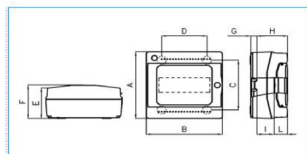

B06522

Quote:

A: 210
B: 215
C: 157
D: 128
E: 96
F: 105
G: 17
H: 86
I: 48
L: 38

CE

IP65 08 GRI Centralino IP65 8 moduli portella fumè line a Pablo GRIGIO

Proprietà tecniche

Design

Modalità di fissaggio sporgente

Profondità del prodotto installato 105 mm

Profondità interna 105 mm

Altezza del prodotto installato 210 mm

Larghezza prodotto installato 215 mm

Larghezza in unità di divisione 8

Accessori inclusi

Piastra di montaggio inclusa no

Con serratura no

Equipaggiamento

Quantità di righe nell'involucro 1

Numero di tasti 1

Norme, Omologazioni

GWT tenuta al filo incandescente 650 °C

Norme di riferimento EN 60670-24

Direttiva Europea RAEE interessato