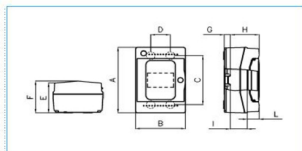

B06521

Quote:

A: 210
B: 143
C: 157
D: 56
E: 96
F: 102
G: 17
H: 53
I: 48
L: 35

IP65 04 GRI Centralino IP65 4 moduli portella fumè line a Pablo GRIGIO

Proprietà tecniche

Design

Modalità di fissaggio sporgente

Profondità del prodotto installato 102 mm

Profondità interna 102 mm

Altezza del prodotto installato 210 mm

Larghezza prodotto installato 143 mm

Larghezza in unità di divisione 4

Accessori inclusi

Piastra di montaggio inclusa no