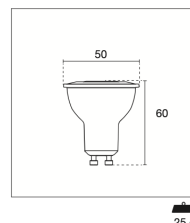

FARETTO SPOT • K2T7LED-071060

SPOT MULTILED

7W (50W) • 600 Lm • 6500K • GU10

Durata

≥10.000
Accensioni

Risparmio

Caratteristiche generali

General characteristics / Caractéristiques générales / Obecné vlastnosti / Allgemeine Merkmale / Características generales / Geniká charaktistiká

Linea SPOT MULTILED
Line / Ligne / Rádek / Linie / Línea / Grammí

Dimensioni

Dimensions and weight / Dimensions et poids / Rozměry a hmotnost / Abmessungen und Gewicht / Dimensiones y peso / Diastáseis kai város

Diametro 50 mm
Diameter / Diamètre / Průměr / Durchmesser / Diámetro / Diámetros

Spessore 55 mm
Thickness / Épaisseur / Tloušťka / Dicke / Espesor / Páchos

Peso netto 19 gr
Net weight / Poids net / Čistá hmotnost / Nettogewicht / Peso neto / Katharó város