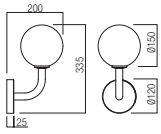

Lampholder E14
 Power 1x max. 28W
 Input 230V, 50Hz
CE IP20

- art. **01-3254** Matt Gold
- art. **01-3255** Sand Black

Lampholder E14
 Power 2x max. 28W
 Input 230V, 50Hz
CE IP20

- art. **01-3258** Matt Gold
- art. **01-3259** Sand Black