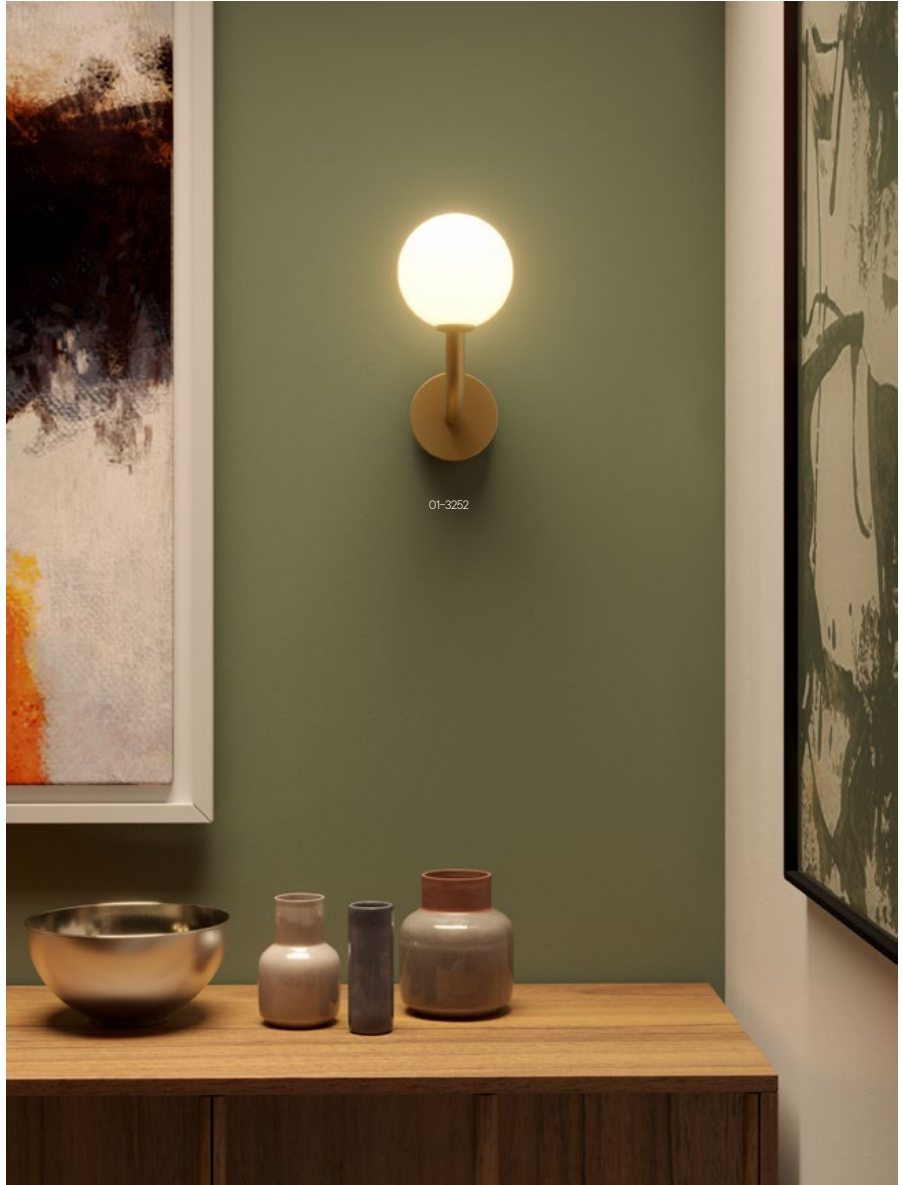

- art. **01-3256** Matt Gold
- art. **01-3257** Sand Black