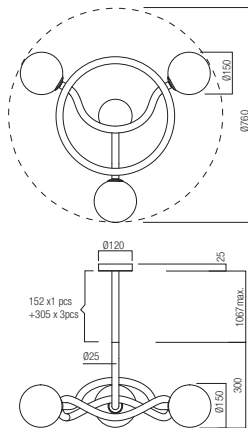

Lampholder E14
 Power 1x max. 28W
 Input 230V, 50Hz
CE IP20

- art. **01-3254** Matt Gold
- art. **01-3255** Sand Black

Lampholder E14
 Power 2x max. 28W
 Input 230V, 50Hz
CE IP20

- art. **01-3258** Matt Gold
- art. **01-3259** Sand Black

Lampholder E14
 Power 5x max. 28W
 Input 230V, 50Hz
CE IP20

- art. **01-3256** Matt Gold
- art. **01-3257** Sand Black

Lampholder E14
 Power 3x max. 28W
 Input 230V, 50Hz
CE IP20