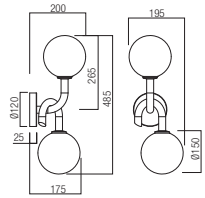

Lampholder E14
Power 2x max. 28W
Input 230V, 50Hz
CE IP20

- art. **01-3258** Matt Gold
- art. **01-3259** Sand Black