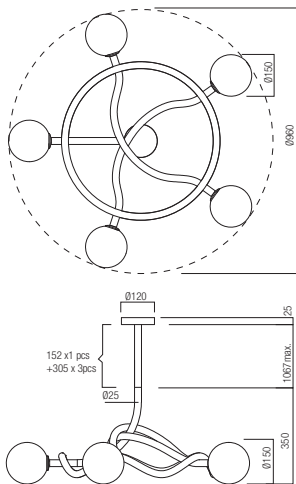

Lampholder E14
 Power 1x max. 28W
 Input 230V, 50Hz
CE IP20

- art. **01-3254** Matt Gold
- art. **01-3255** Sand Black

Lampholder E14
 Power 2x max. 28W
 Input 230V, 50Hz
CE IP20

- art. **01-3258** Matt Gold
- art. **01-3259** Sand Black

Lampholder E14
 Power 5x max. 28W
 Input 230V, 50Hz
CE IP20

- art. **01-3256** Matt Gold
- art. **01-3257** Sand Black

Lampholder E14
 Power 3x max. 28W
 Input 230V, 50Hz
CE IP20