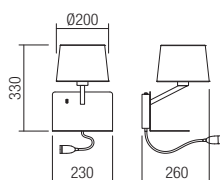

art. **01-1807** Matt White
art. **01-1808** Matt Coffee

Lampholder	E27 + POWER LED 1 pc x 2W
Power	1x max. 42W + 1x 2W
Input	220-240V, 50/60Hz
Color temperature	3200K
Lumen source	230 lm
Lumen system	160 lm
Optic	45°
CRI	80
USB charging port	
Not dimmable	

CE IP20