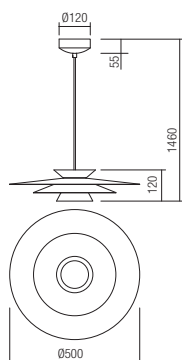

Led type	SAMSUNG SMD LED 2835 40 pcs x 0,41W
Power	16,5W
Input	220-240V, 50/60Hz
Color temperature	4000K
Lumen source	1850 lm
Lumen system	910 lm
CRI	90
Not dimmable	

CE IP20