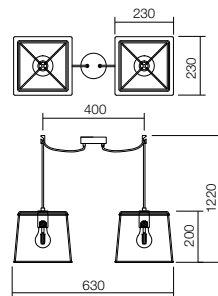

01-1264

E27, 2 x max. 42W