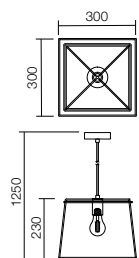

01-1263

E27, 1 x max. 42W