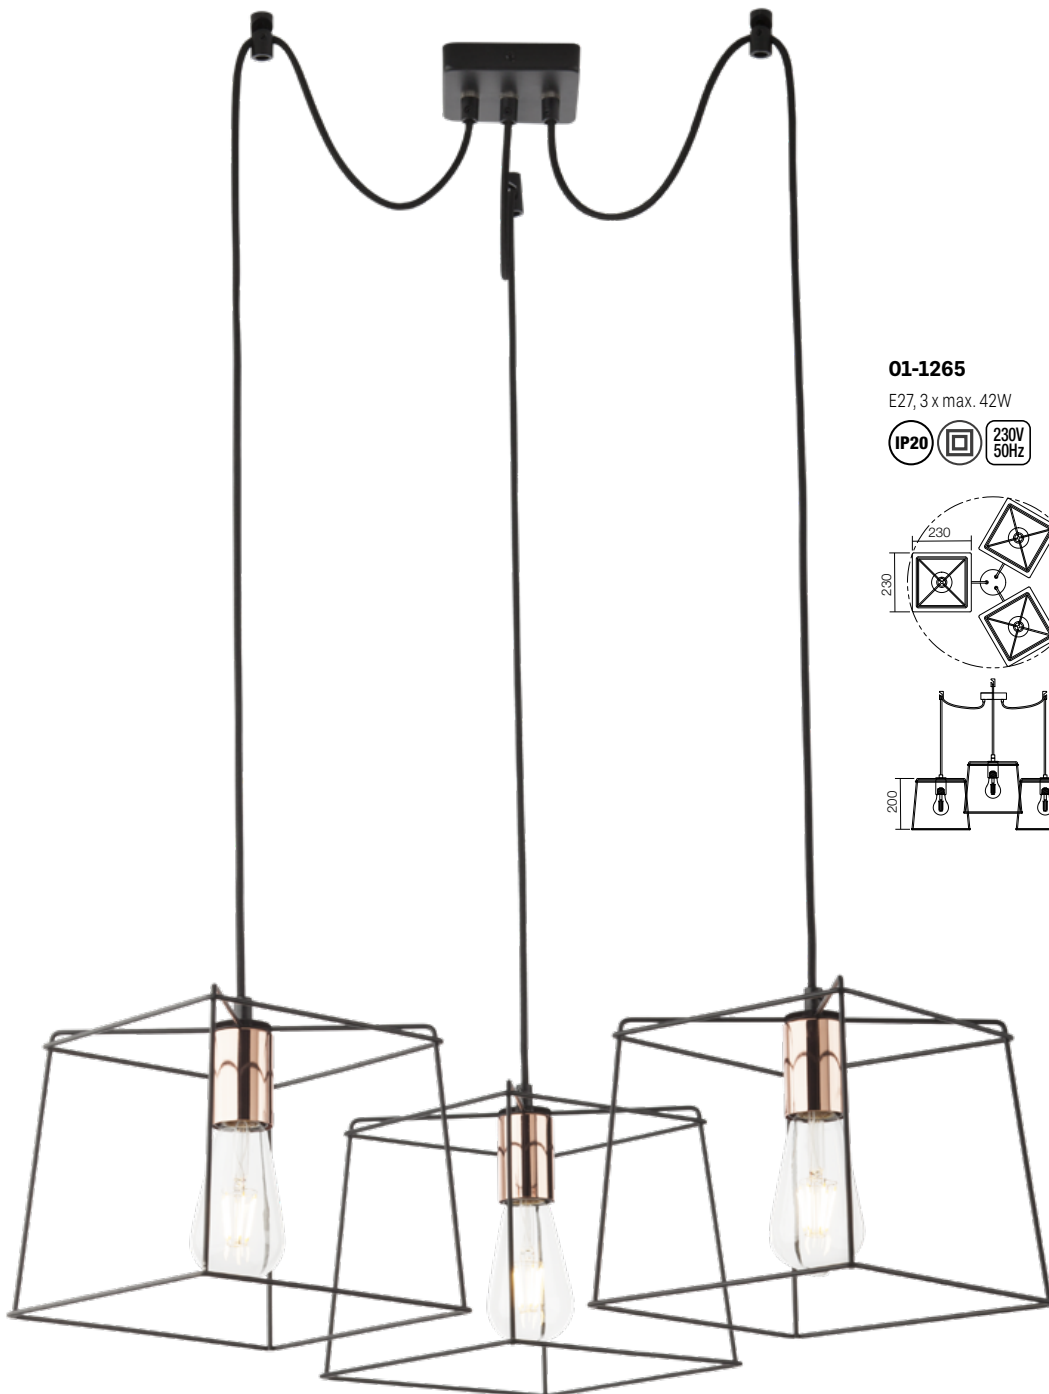

info

Series of interior light fittings, metal structure electrostatically painted in black with copper plated metal elements.

Serie de corpuri de iluminat pentru interior, structură din metal vopsit în câmp electrostatic negru cu elemente metalice finisaj cupru.

Beltéri világítótetek, elektrosztatikus mezőben festett fekete fémszerkezet réz betéttel.

Serie di apparecchi per interni, struttura in metallo verniciato a polveri nero con particolari in metallo finitura rame.

Серия интерьерни осветителни тела, структура от метал електростатично боядисана в черно с метални елементи с медно покритие.

Серия светильников для интерьера, металлическая структура окрашена в электростатическом поле в черный цвет, с металлическим элементами отделанными медью.

Séria interiérových svietidiel, kovová konštrukcia lakovaná v čiernej farbe s medenými prvkami.

01-1265

E27, 3 x max. 42W

01-1262

E27, 1 x max. 42W

01-1266

E27, 3 x max. 42W

01-1263