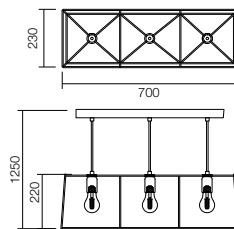

Séria interiérových svietidiel, kovová konštrukcia lakovaná v čiernej farbe s medenými prvkami.

01-1265

E27, 3 x max. 42W

01-1262

E27, 1 x max. 42W

01-1266

E27, 3 x max. 42W

01-1263