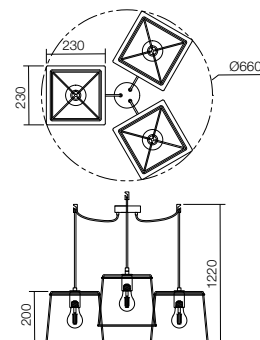

info

Series of interior light fittings, metal structure electrostatically painted in black with copper plated metal elements.

Serie de corpuri de iluminat pentru interior, structură din metal vopsit în câmp electrostatic negru cu elemente metalice finisaj cupru.

Beltéri világítótetek, elektrosztatikus mezőben festett fekete fémszerkezet réz betéttel.

Serie di apparecchi per interni, struttura in metallo verniciato a polveri nero con particolari in metallo finitura rame.

Серия интерьерни осветителни тела, структура от метал електростатично боядисана в черно с метални елементи с медно покритие.

Серия светильников для интерьера, металлическая структура окрашена в электростатическом поле в черный цвет, с металлическим элементами отделанными медью.

Séria interiérových svietidiel, kovová konštrukcia lakovaná v čiernej farbe s medenými prvkami.

01-1265

E27, 3 x max. 42W