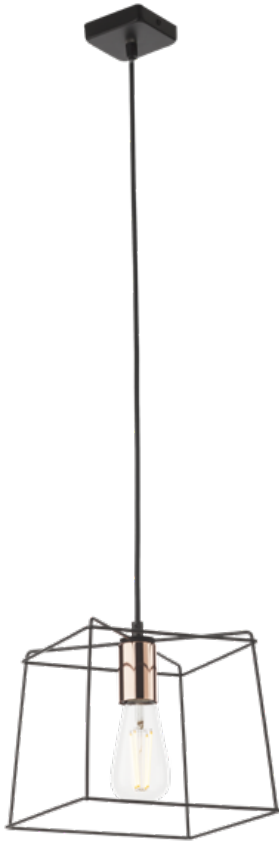

info

Series of interior light fittings, metal structure electrostatically painted in black with copper plated metal elements.

Serie de corpuri de iluminat pentru interior, structură din metal vopsit în câmp electrostatic negru cu elemente metalice finisaj cupru.

Beltéri világítótetek, elektrosztatikus mezőben festett fekete fémszerkezet réz betéttel.

Serie di apparecchi per interni, struttura in metallo verniciato a polveri nero con particolari in metallo finitura rame.

Серия интерьерни осветителни тела, структура от метал електростатично боядисана в черно с метални елементи с медно покритие.

Серия светильников для интерьера, металлическая структура окрашена в электростатическом поле в черный цвет, с металлическим элементами отделанными медью.

Séria interiérových svietidiel, kovová konštrukcia lakovaná v čiernej farbe s medenými prvkami.

01-1265

E27, 3 x max. 42W

01-1262

E27, 1 x max. 42W

01-1266

E27, 3 x max. 42W

01-1263