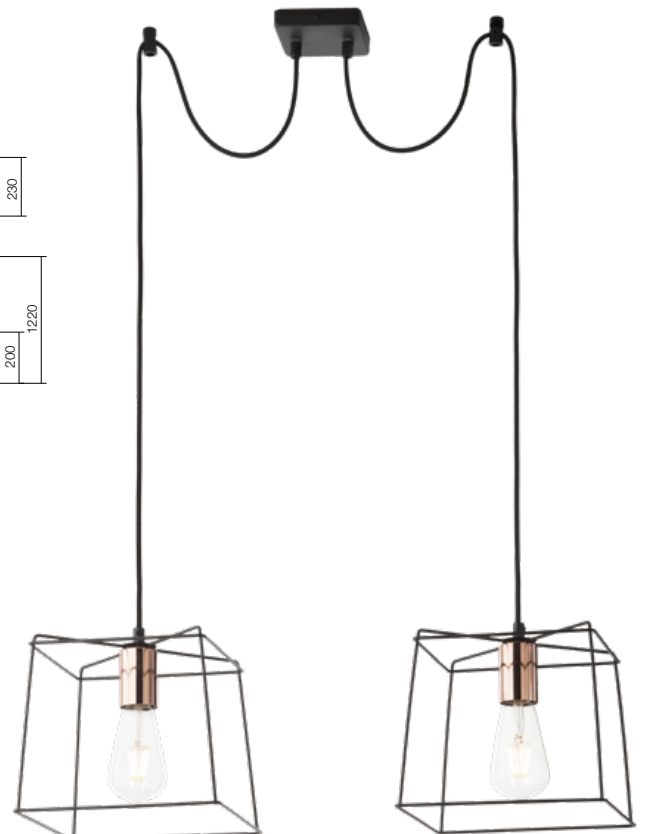

01-1264

E27, 2 x max. 42W