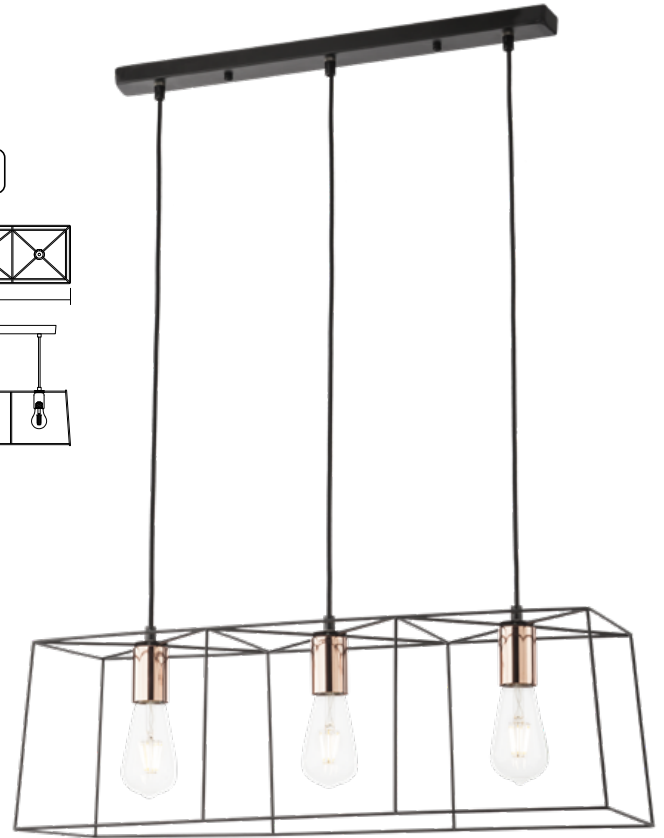

info

Series of interior light fittings, metal structure electrostatically painted in black with copper plated metal elements.

Serie de corpuri de iluminat pentru interior, structură din metal vopsit în câmp electrostatic negru cu elemente metalice finisaj cupru.

Beltéri világítótetek, elektrosztatikus mezőben festett fekete fémszerkezet réz betéttel.

Serie di apparecchi per interni, struttura in metallo verniciato a polveri nero con particolari in metallo finitura rame.

Серия интерьерни осветителни тела, структура от метал електростатично боядисана в черно с метални елементи с медно покритие.

Серия светильников для интерьера, металлическая структура окрашена в электростатическом поле в черный цвет, с металлическим элементами отделанными медью.

Séria interiérových svietidiel, kovová konštrukcia lakovaná v čiernej farbe s medenými prvkami.

01-1265

E27, 3 x max. 42W

01-1262

E27, 1 x max. 42W

01-1266

E27, 3 x max. 42W

01-1263