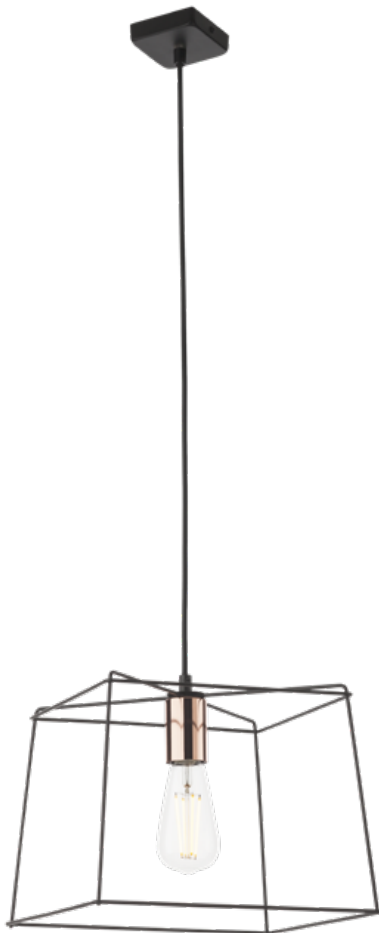

01-1263

E27, 1 x max. 42W