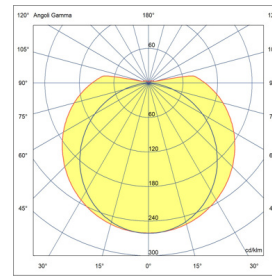

Accessori forniti

Accessori