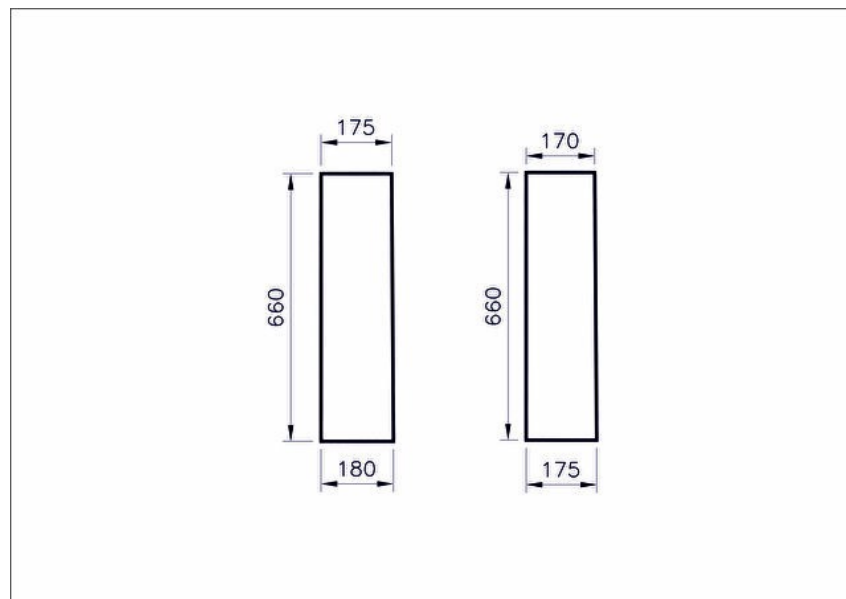

Descrizione	Normus Colonna per lavabo
Collezione	S50
Larghezza (mm)	180
Profondità (mm)	175
Altezza (mm)	660
Designer	Noa
Marchio	VitrA
Trattamento	Igiene
Certificato	NF
Colore	Bianco

Codice prodotto: 6936L003-7035

Spiegazione

Bianco

VitrA si riserva il diritto di apportare modifiche ai prodotti e ai dettagli tecnici senza preavviso. Tutti i disegni sono soggetti a tolleranze standard. Se è necessaria una misura precisa durante l'installazione, si devono utilizzare le misure prese direttamente sul prodotto.