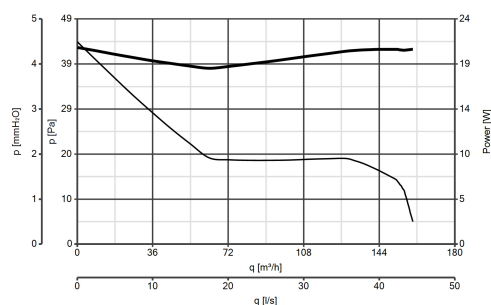

- materiale termoplastico con pale a profilo alare.
- Portata massima 160 m³/h.
- Sicurezza e prestazioni certificate IMQ e IMQ PERFORMANCE
- Controllabile in velocità mediante regolatori Vortice.

CURVE