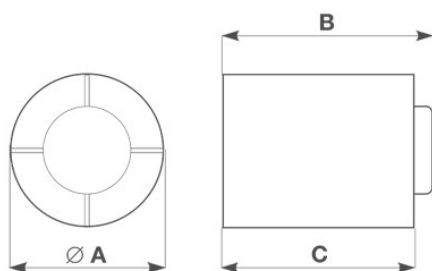

CCC

EAC

G-Mark

DATI TECNICI E PRESTAZIONALI

Corrente assorbita max (A)	0,12	Temp. ambiente max funzionamento continuativo (°C)	50
Diametro Nominale Condotto (mm)	120	Tensione (V)	220-240
Frequenza (Hz)	50	Portata max (l/s)	44
Grado Protezione IP	X4	Portata max (m³/h)	160
Isolamento	II° classe	Pressione max (mmH2O)	4,5
Peso (Kg)	0,56	Pressione max (Pa)	44
Potenza assorbita max (W)	20	Pressione Sonora Lp [dB (A)] 3m	43
		RPM	2250

DIMENSIONI

Dimensione A (mm)	Ø 119
Dimensione B (mm)	103
Dimensione C (mm)	100

PER INFORMAZIONI / FOR INFORMATION

ITALY

Pre Sales:

prevendita@vortice-italy.com

After Sales:

postvendita@vortice-italy.com