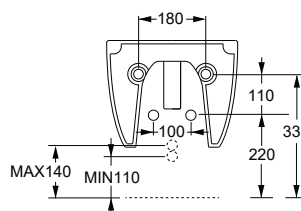

Accessori / Accesories

COD.

Piletta in ceramica scarico libero
Ceramic free flow drain

PIL006

Piletta Up&Down
Up&Down drain

PIL008

Protezione fonoassorbente
Sound absorbing protection

MPRSO

Fissaggio per vaso/bidet sospeso
Fixing screws for WC/bidet wall hung

COD.

FIX10

Staffe di fissaggio per vaso/bidet sospeso
Fixing brackets for wall hung WC/bidet

FIX04

TECNICAL SHEET n°: 45	DESIGNER: MASSIMILIANO BRACONI	CODE: 32230101			
SHEET FORMAT: A4	ISO	REVISION: 00	SCALE: 1:20	DATE: 19/12/2022	
REGULATION: EN 14528 / EN 36 / Dop- 14528*			Pg: 1		
All the measurements respect the tollerances provided by the Alice Ceramica srl.					

Alice Ceramica srl
Via Sassacci, 17 - 01033
Civita Castellana (VT), Italy
Tel [+39] 0761.598.328 [+39] 0761.513.252
Fax [+39] 0761.540.352
www.aliceceramica.com - info@aliceceramica.it