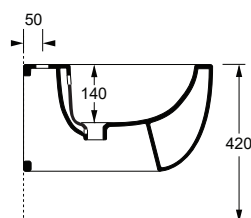

Articolo / Article

COD.

Bidet sospeso Unica 50 monoforo
Wall hung bidet Unica 50 single tap hole

Bianco Europa / Europa White

32230101

Colorato / Coloured

Specificare il colore al momento dell'ordine

Specify the color when ordering

322301..

Lucidi / Shiny

Opachi / Matt

Bianco Europa
Europa White

Platino
Platinum

Oro
Gold

Pino
Pyne

Miele
Honey

Tabasco
Tabasco

Mirto
Myrtle

Nero
Black

Bianco
White

Grigio
Grey

Rosa
Rose

Verde Alpi
Alpi Green

Cenere
Ash

Caffè
Coffee

Sabbia
Sand

Antracite
Anthracite

cm 50X35

kg 18

Capienza bacino/Basin capacity

lt

pallet ita 15

pallet ex 25

Accessori / Accesories

COD.

Piletta in ceramica scarico libero
Ceramic free flow drain

PIL006

Piletta Up&Down
Up&Down drain

PIL008

Protezione fonoassorbente
Sound absorbing protection

MPRSO

Fissaggio per vaso/bidet sospeso
Fixing screws for WC/bidet wall hung

COD.

FIX10

Staffe di fissaggio per vaso/bidet sospeso
Fixing brackets for wall hung WC/bidet

FIX04

TECNICAL SHEET n°: 45	DESIGNER: MASSIMILIANO BRACONI	CODE: 32230101			
SHEET FORMAT: A4	ISO	REVISION: 00	SCALE: 1:20	DATE: 19/12/2022	
REGULATION: EN 14528 / EN 36 / Dop- 14528*			Pg: 1		
All the measurements respect the tollerances provided by the Alice Ceramica srl.					

Alice Ceramica srl
Via Sassacci, 17 - 01033
Civita Castellana (VT), Italy
Tel [+39] 0761.598.328 [+39] 0761.513.252
Fax [+39] 0761.540.352
www.aliceceramica.com - info@aliceceramica.it