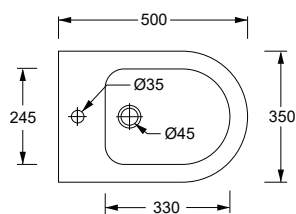

Accessori / Accesories

COD.

Piletta in ceramica scarico libero
Ceramic free flow drain

PIL006

Piletta Up&Down
Up&Down drain

PIL008

Protezione fonoassorbente
Sound absorbing protection

MPRSO

Fissaggio per vaso/bidet sospeso
Fixing screws for WC/bidet wall hung

COD.

FIX10

Staffe di fissaggio per vaso/bidet sospeso
Fixing brackets for wall hung WC/bidet

FIX04

TECNICAL SHEET n°: 45	DESIGNER: MASSIMILIANO BRACONI	CODE: 32230101			
SHEET FORMAT: A4	ISO	REVISION: 00	SCALE: 1:20	DATE: 19/12/2022	
REGULATION: EN 14528 / EN 36 / Dop- 14528*			Pg: 1		
All the measurements respect the tollerances provided by the Alice Ceramica srl.					

Alice Ceramica srl
Via Sassacci, 17 - 01033
Civita Castellana (VT), Italy
Tel [+39] 0761.598.328 [+39] 0761.513.252
Fax [+39] 0761.540.352
www.aliceceramica.com - info@aliceceramica.it