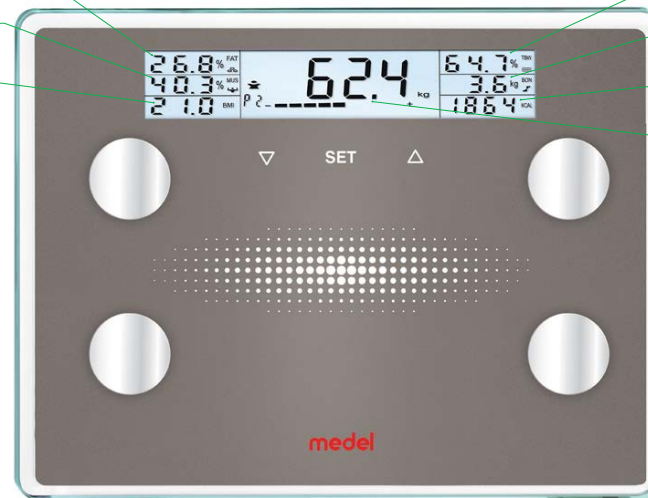

5 anni di garanzia

Medel **DIAGNOSTIC XXL** è la bilancia diagnostica digitale dotata di display LCD extralarge e di facile lettura. Medel Diagnostic XXL è in grado di calcolare il peso, la percentuale di acqua, la massa grassa e muscolare ed indica il fabbisogno calorico. Con vetro dallo spessore di 8 mm per la massima sicurezza e superficie di pesata Extra Large. Capacità di portata fino a 200 kg.

PORTATA 200 kg

LCD da 23,6 x 4,2 cm

Graduazione 100 g

Batterie incluse

10 posizioni di memoria

Grasso corporeo

Percentuale muscolare

Indicatore IMC

Acqua corporea

Massa ossea

Fabbisogno calorico

Peso corporeo

SPECIFICHE TECNICHE

Portata massima	200 kg (441 lb, 31 st)
Graduazione	100 g (0,2 lb / 1/8 lb)
Alimentazione batterie	4 alcaline AAA 1,5V
Spegnimento automatico	✓
Indicatore di batteria scarica	✓
Memoria	10 posizioni di memoria
Indicatore peso	✓
Indicatore di percentuale di massa grassa	✓
Indicatore di percentuale di massa muscolare	✓
Indicatore IMC (Indice di Massa Corporea)	✓
Indicatore percentuale di acqua	✓
Indicatore massa ossea	✓
Indicatore consumo calorico	✓
Dimensioni	30 x 39 cm