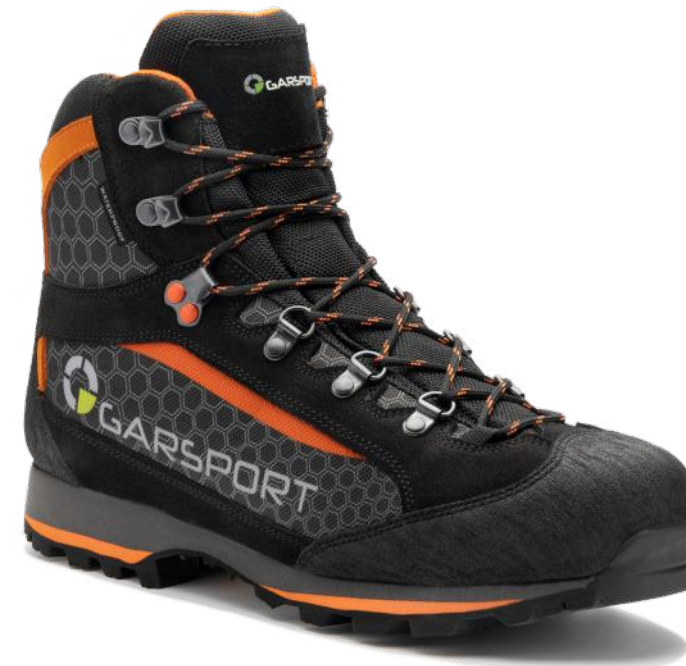

# FALORIA MID WATERPROOF

VIBRAM  
ART. CURCUMA

**FODERA | LINING | DOUBLURE**

Impermeabile e Traspirante  
Waterproof & Breathable  
Impérméable et Transpirante

**TOMAIA | UPPER | EMPEIGNE**

Crosta scamosciata / Nylon sublimato  
Suede leather / Sublimated nylon  
Cuir velour / Sublimé nylon

**INTERSUOLA | MIDSOLE | SEMELLE**

Nylon semi-rigido  
Semi-stiff nylon  
Nylon sémi-rigide

**SUOLA | OUTSOLE | SEMELLE**

Vibram Curcuma / Intersuola Micro  
Vibram Curcuma / Midsole Micro  
Vibram Curcuma / Semelle Micro