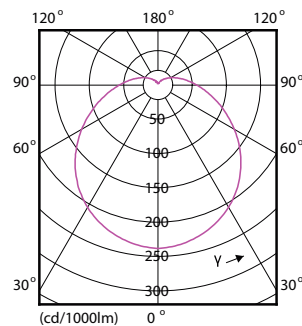

CorePro LEDbulb

Consumo energetico kWh/1000 h	20 kWh
Dati del prodotto	
Codice prodotto completo	871869677037500
Nome prodotto ordine	CorePro LEDbulb ND 20-150W E27 840 A80
EAN/UPC - Prodotto	8718696770375
Codice d'ordine	77037500

Codice Locale	CORE150840
Numeratore - Quantità per confezione	1
Numeratore - Confezioni per scatola esterna	6
N. materiale (12NC)	929001817402
Peso netto (Pezzo)	0,144 kg

Disegno tecnico

Product	D	C
CorePro LEDbulb ND 20-150W E27 840 A80	80 mm	155 mm

Fotometrie