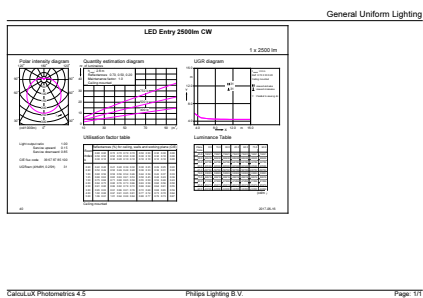

Fotometrie

LEDbulb 150W E27 840 FR A80