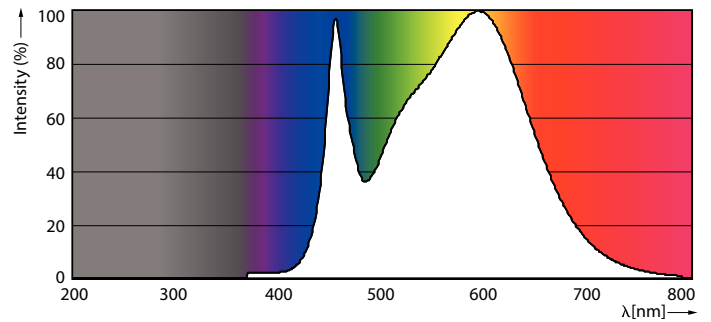

Fotometrie

LEDbulb 150W E27 840 FR A80