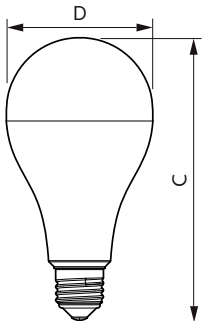

CorePro LEDbulb

Consumo energetico kWh/1000 h	20 kWh
Dati del prodotto	
Codice prodotto completo	871869677037500
Nome prodotto ordine	CorePro LEDbulb ND 20-150W E27 840 A80
EAN/UPC - Prodotto	8718696770375
Codice d'ordine	77037500

Codice Locale	CORE150840
Numeratore - Quantità per confezione	1
Numeratore - Confezioni per scatola esterna	6
N. materiale (12NC)	929001817402
Peso netto (Pezzo)	0,144 kg

Disegno tecnico

Bulb A80 2500lm 4000K E27 ND N/A