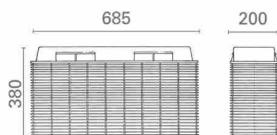

LAMPADE

Dotato di 2 lampade UV-A da 40 W, il modello fornisce una potenza complessiva di 80 W e un raggio d'azione di circa 15-18 mt. I porta lampada sono a tenuta stagna, al fine di garantire il perfetto funzionamento delle lampade, pioggia, polvere e vapori.

ESEMPIO POSIZIONAMENTO
SU CAMPO DA TENNIS

Cod.0802

Lampada 40W attinica
Codice METEL MOE0802

CARATTERISTICHE TECNICHE	308E
Dimensioni mm	685x200x380 mm (h)
Peso	8,6 Kg
Alimentazione	230V - 50 Hz
Tensione di scarica	5000V
Consumo Totale	95W
Lampade UV-A	2X40W
Durata lampade	2000 h
Dotazione di serie	catenella
Grado IP	IPX4
Classe di isolamento	II
Metel	MOE308E