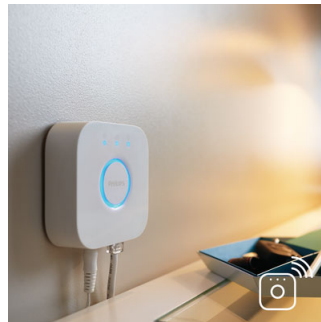

Controllo completo con bridge Hue

Collega le luci Philips Hue con il bridge per sfruttare le possibilità illimitate offerte dal sistema.