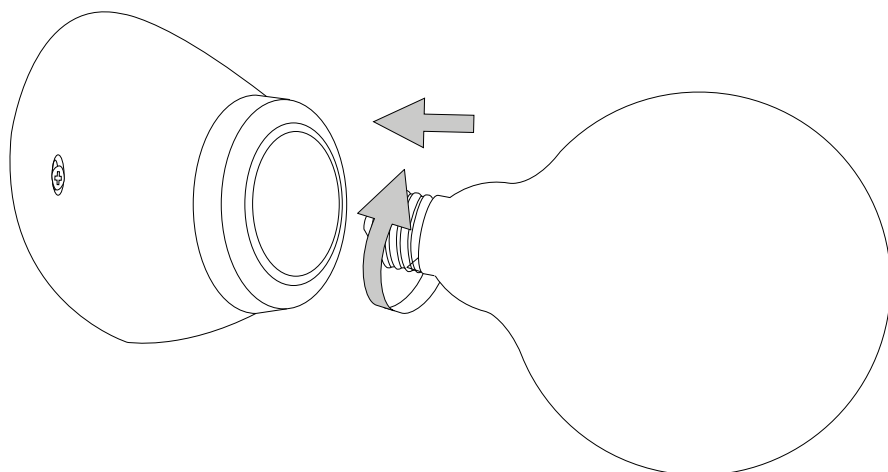

ideal lux®

Winery AP1

Lampada da parete
Wall lamp
Applique
Wandleuchte
Lámpara de pared
Настенные светильники

max 1 x 60W E27 / 220~240V
50/60Hz
- 8021696180298 BIANCO
- 8021696180304 NERO

— 7,5 —

— 7 —

5

6

2 ⚠

IDEAL LUX s.r.l.
Via Taglio Destro 32
30035 Mirano (VE) Italy
www.ideal-lux.com

IDEAL LUX Warehouse
Via delle Industrie, 8/D
30036 Santa Maria di Sala (Venezia)
8.00 - 12.00 / 13.30 - 17.00