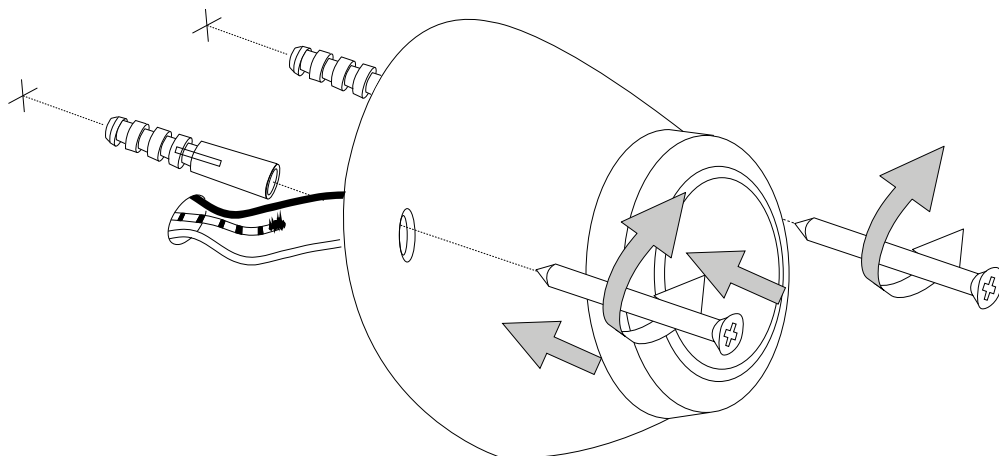

ideal lux®

Winery AP1

Lampada da parete
Wall lamp
Applique
Wandleuchte
Lámpara de pared
Настенные светильники

max 1 x 60W E27 / 220~240V
50/60Hz
- 8021696180298 BIANCO
- 8021696180304 NERO

— 7,5 —

— 7 —

5

6