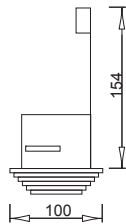

**Per lampade alogene a basso
voltage con riflettore dicroico**

Anello vetro satinato.

**For low-voltage halogen lamps
with dichroic reflector**

Satin-finished glass ring.

Ø 85 mm

Codice Code	Lampada Watt Lamp Watt	Attacco Base	Kg Kg
2436-10	HR 50W	GU5,3	0,4

61 64 70 71
BiancoBlu Verde Rosa
White Blue GreenPink

Ø 85 mm

Codice Code	Lampada Watt Lamp Watt	Attacco Base	Kg Kg
2437-10	HR 50W	GU5,3	0,4

61 64 70 71
BiancoBlu Verde Rosa
White Blue GreenPink

Ø 85 mm

Codice Code	Lampada Watt Lamp Watt	Attacco Base	Kg Kg
2438-10	HR 50W	GU5,3	0,4

61 64 70 71
BiancoBlu Verde Rosa
White Blue GreenPink

Ø 70 mm

Codice Code	Lampada Watt Lamp Watt	Attacco Base	Kg Kg
2430-10	HR 50W	GU5,3	0,1

61 64 70 71
BiancoBlu Verde Rosa
White Blue GreenPink