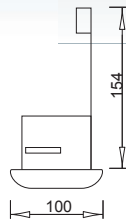

**Per lampade alogene a basso
voltage con riflettore dicroico**

Anello vetro satinato.

**For low-voltage halogen lamps
with dichroic reflector**

Satin-finished glass ring.

Ø 85 mm

Codice Code	Lampada Watt Lamp Watt	Attacco Base	Kg Kg
2436-10	HR 50W	GU5,3	0,4

61 64 70 71
BiancoBlu Verde Rosa
White Blue GreenPink

Ø 85 mm

Codice Code	Lampada Watt Lamp Watt	Attacco Base	Kg Kg
2437-10	HR 50W	GU5,3	0,4

61 64 70 71
BiancoBlu Verde Rosa
White Blue GreenPink

Ø 85 mm

Codice Code	Lampada Watt Lamp Watt	Attacco Base	Kg Kg
2438-10	HR 50W	GU5,3	0,4

61 64 70 71
BiancoBlu Verde Rosa
White Blue GreenPink

Ø 70 mm

Codice Code	Lampada Watt Lamp Watt	Attacco Base	Kg Kg
2430-10	HR 50W	GU5,3	0,1

61 64 70 71
BiancoBlu Verde Rosa
White Blue GreenPink