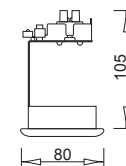

**Per lampade alogene a basso
voltage con riflettore dicroico**

Anello vetro satinato.

**For low-voltage halogen lamps
with dichroic reflector**

Satin-finished glass ring.

Ø 85 mm

Codice Code	Lampada Watt Lamp Watt	Attacco Base	Kg Kg
2436-10	HR 50W	GU5,3	0,4

61 64 70 71
BiancoBlu Verde Rosa
White Blue GreenPink

Ø 85 mm

Codice Code	Lampada Watt Lamp Watt	Attacco Base	Kg Kg
2437-10	HR 50W	GU5,3	0,4

61 64 70 71
BiancoBlu Verde Rosa
White Blue GreenPink

Ø 85 mm

Codice Code	Lampada Watt Lamp Watt	Attacco Base	Kg Kg
2438-10	HR 50W	GU5,3	0,4

61 64 70 71
BiancoBlu Verde Rosa
White Blue GreenPink

Ø 70 mm

Codice Code	Lampada Watt Lamp Watt	Attacco Base	Kg Kg
2430-10	HR 50W	GU5,3	0,1

61 64 70 71
BiancoBlu Verde Rosa
White Blue GreenPink