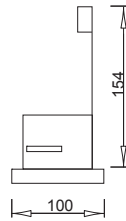

**Per lampade alogene a basso
voltage con riflettore dicroico**

Anello vetro satinato.

**For low-voltage halogen lamps
with dichroic reflector**

Satin-finished glass ring.

Ø 85 mm

Codice Code	Lampada Watt Lamp Watt	Attacco Base	Kg Kg
2436-10	HR 50W	GU5,3	0,4

61 64 70 71
BiancoBlu Verde Rosa
White Blue GreenPink

Ø 85 mm

Codice Code	Lampada Watt Lamp Watt	Attacco Base	Kg Kg
2437-10	HR 50W	GU5,3	0,4

61 64 70 71
BiancoBlu Verde Rosa
White Blue GreenPink

Ø 85 mm

Codice Code	Lampada Watt Lamp Watt	Attacco Base	Kg Kg
2438-10	HR 50W	GU5,3	0,4

61 64 70 71
BiancoBlu Verde Rosa
White Blue GreenPink

Ø 70 mm

Codice Code	Lampada Watt Lamp Watt	Attacco Base	Kg Kg
2430-10	HR 50W	GU5,3	0,1

61 64 70 71
BiancoBlu Verde Rosa
White Blue GreenPink