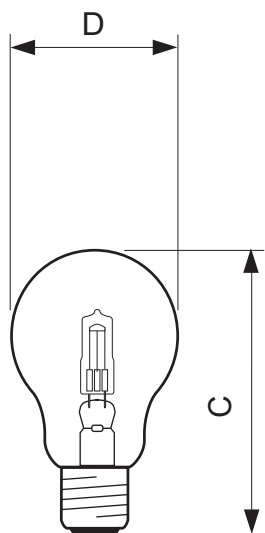

Scatola per imballo 10
Codice a barre sul prodotto - EAN1 8727900251715
Codice a barre sull'imballo 8727900660531

Codice logistico - 925693044201
12NC
Peso netto per pezzo 26.100 gr

Disegno tecnico

EcoClassic 42W E27 230V A55 CL 1CT

Product	C (Max)	D (Max)
EcoCl30 42W E27 230V A55 CL	97	56

E27

© 2014 Koninklijke Philips N.V. (Royal Philips)
Tutti i diritti riservati.

Le specifiche sono soggette a modifica senza previa notifica. Trademarks are the property of Koninklijke Philips N.V. (Royal Philips) or their respective owners.

www.philips.com/lighting

2014, Aprile 17
Dati soggetti a modifiche