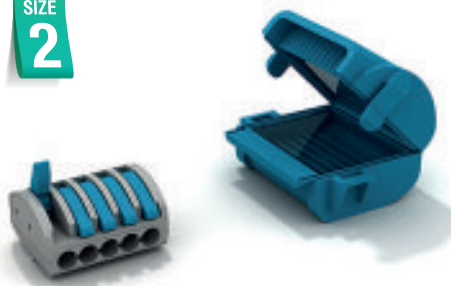

SIZE
2

Shell Box 222

cod. MJB222

Minibox size 2
isolato in gel
con 2 connettori
Spring Box 2

Connessione e protezione
2 poli - 2 conduttori

Capacità di connessione

n. poli	n. cavi/polo	sez. (mm ²)
2	2	0,2 - 4

SIZE
3

Shell Box 332

cod. MJB332

Minibox size 3
isolato in gel
con 3 connettori
Spring Box 2

Connessione e protezione
3 poli - 2 conduttori

Capacità di connessione

n. poli	n. cavi/polo	sez. (mm ²)
3	2	0,2 - 4

SIZE
2

Shell Box 215

cod. MJB215

Minibox size 2
isolato in gel
con 1 connettore
Spring Box 5

Connessione e protezione
1 polo - 5 conduttori

Capacità di connessione

n. poli	n. cavi/polo	sez. (mm ²)
1	5	0,2 - 4