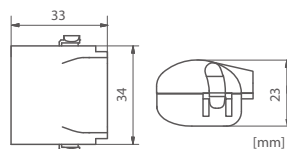

SIZE
2

Shell Box 222

cod. MJB222

Minibox size 2
isolato in gel
con 2 connettori
Spring Box 2

Connessione e protezione
2 poli - 2 conduttori

Capacità di connessione

n. poli	n. cavi/polo	sez. (mm ²)
2	2	0,2 - 4

SIZE
3

Shell Box 332

cod. MJB332

Minibox size 3
isolato in gel
con 3 connettori
Spring Box 2

Connessione e protezione
3 poli - 2 conduttori

Capacità di connessione

n. poli	n. cavi/polo	sez. (mm ²)
3	2	0,2 - 4

SIZE
2

Shell Box 215

cod. MJB215

Minibox size 2
isolato in gel
con 1 connettore
Spring Box 5

Connessione e protezione
1 polo - 5 conduttori

Capacità di connessione

n. poli	n. cavi/polo	sez. (mm ²)
1	5	0,2 - 4