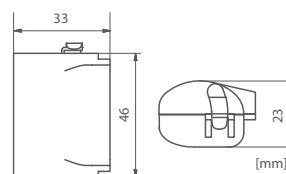

SIZE
2

Shell Box 222

cod. MJB222

Minibox size 2
isolato in gel
con 2 connettori
Spring Box 2

Connessione e protezione
2 poli - 2 conduttori

Capacità di connessione

n. poli	n. cavi/polo	sez. (mm ²)
2	2	0,2 - 4

SIZE
3

Shell Box 332

cod. MJB332

Minibox size 3
isolato in gel
con 3 connettori
Spring Box 2

Connessione e protezione
3 poli - 2 conduttori

Capacità di connessione

n. poli	n. cavi/polo	sez. (mm ²)
3	2	0,2 - 4

SIZE
2

Shell Box 215

cod. MJB215

Minibox size 2
isolato in gel
con 1 connettore
Spring Box 5

Connessione e protezione
1 polo - 5 conduttori

Capacità di connessione

n. poli	n. cavi/polo	sez. (mm ²)
1	5	0,2 - 4