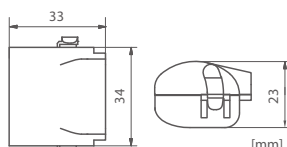

SIZE
2

Shell Box 222

cod. MJB222

Minibox size 2
isolato in gel
con 2 connettori
Spring Box 2

Connessione e protezione
2 poli - 2 conduttori

Capacità di connessione

n. poli	n. cavi/polo	sez. (mm ²)
2	2	0,2 - 4

SIZE
3

Shell Box 332

cod. MJB332

Minibox size 3
isolato in gel
con 3 connettori
Spring Box 2

Connessione e protezione
3 poli - 2 conduttori

Capacità di connessione

n. poli	n. cavi/polo	sez. (mm ²)
3	2	0,2 - 4

SIZE
2

Shell Box 215

cod. MJB215

Minibox size 2
isolato in gel
con 1 connettore
Spring Box 5

Connessione e protezione
1 polo - 5 conduttori

Capacità di connessione

n. poli	n. cavi/polo	sez. (mm ²)
1	5	0,2 - 4