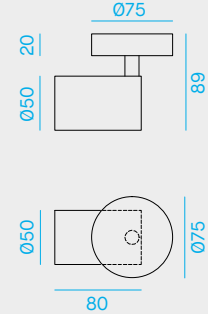

DL040

Code	Nominal lumen	W	CCT	Beam
DL040/BI	690	8	3000K	40°
DL040/NE	690	8	3000K	40°

2 ANNI DI GARANZIA • YEARS OF GUARANTEE

Proiettore LED orientabile per installazione a plafone e incasso a soffitto e a parete.