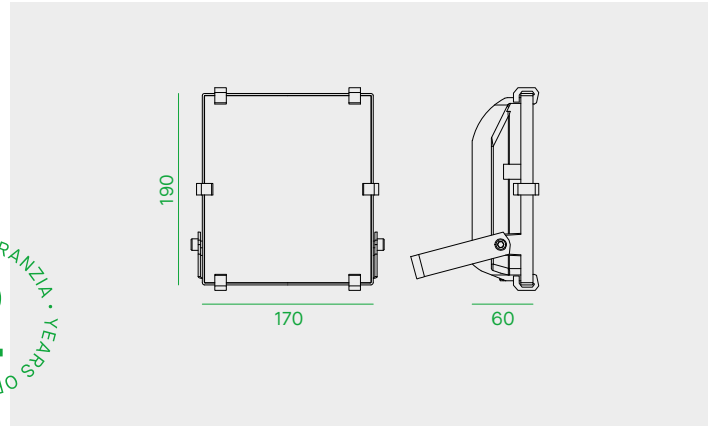

**530**

Code	Nominal lumen	W	CCT	Beam
530/3K	2900	30	3000K	100°
530/4K	3100	30	4000K	100°

2 ANNI DI GARANZIA • YEARS OF GUARANTEE

Proiettore LED con staffa per installazione a parete, soffitto e pavimento.

LED HONGLI 2835.

Life time 36.000h (rendimento 70%).

Corpo in alluminio pressofuso verniciato nero. Vetro opale temperato.

Cavo in neoprene H05RN-F 3x1mm<sup>2</sup> di 0,50m.

Driver integrato su scheda LED.

Corps en presso-fusion d'aluminium noir. Verre opale trempé.

Câble en néoprène H05RN-F 3x1mm<sup>2</sup> de 0,50m.

Alimentation à bord LED.

LED-Strahler mit Halterung für Wand-, Decke- und Bodeninstallation.

2835 HONGLI LED

Lebensdauer 36.000h (Lichtstrom 70%).

Gehäuse aus schwarz lackiertem Aluminium-Druckguss. Gehärtetes opales Glas.

Neopren-Kabel H05RN-F 3x1mm<sup>2</sup> von 0,50m.

LED-Treiber an Bord.