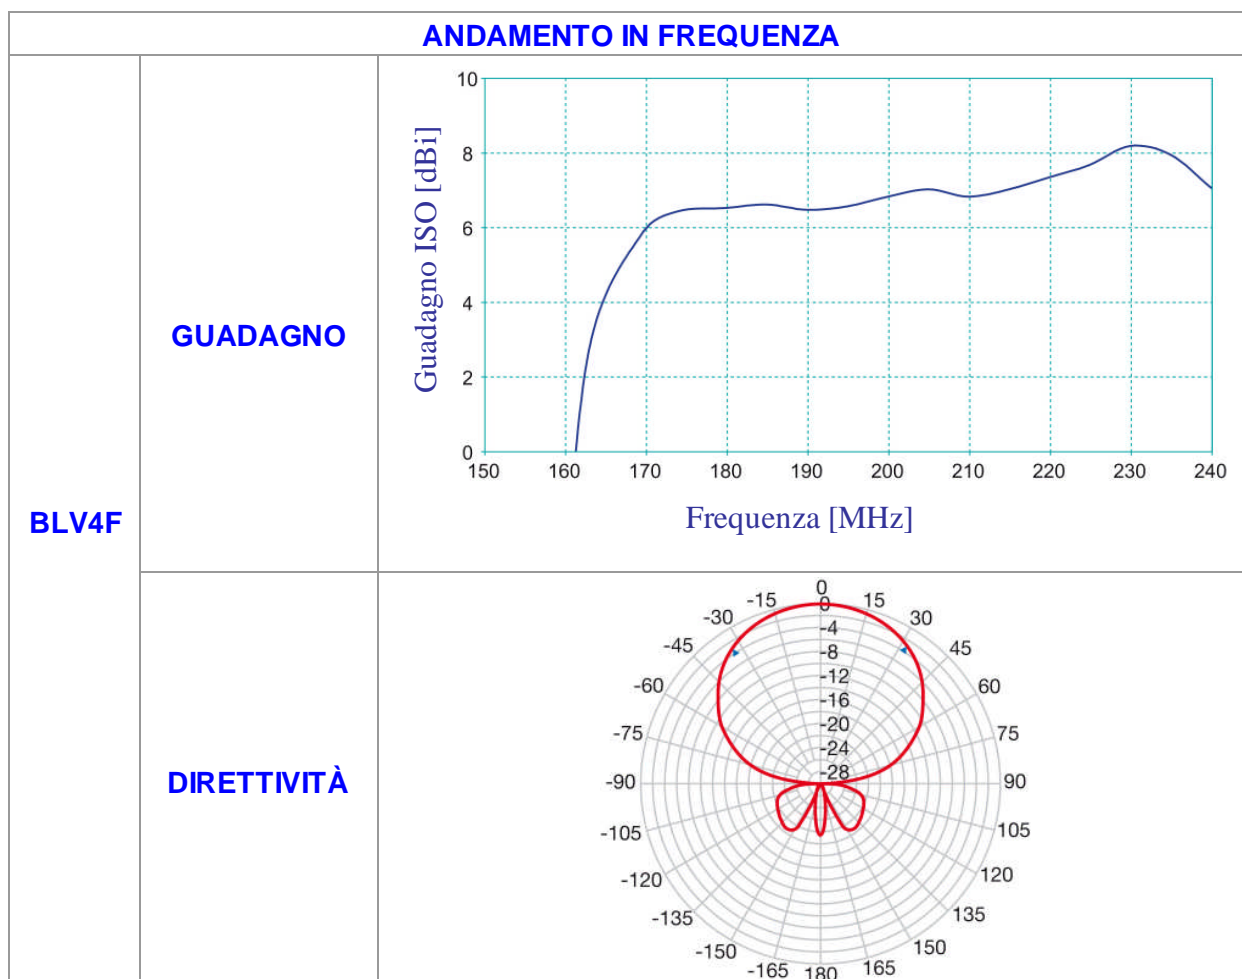

Codice Fracarro	Articolo	Imballo	Quantità	Dimensioni	Peso unitario	Peso totale
			pezzi	mm	kg	kg
218038	BLV4F	cartone	10	830 x 770 x 410	1.22	15.70
218058	BLV6F	cartone	3	1000 x 610 x 135	2	7.05

ANDAMENTO IN FREQUENZA