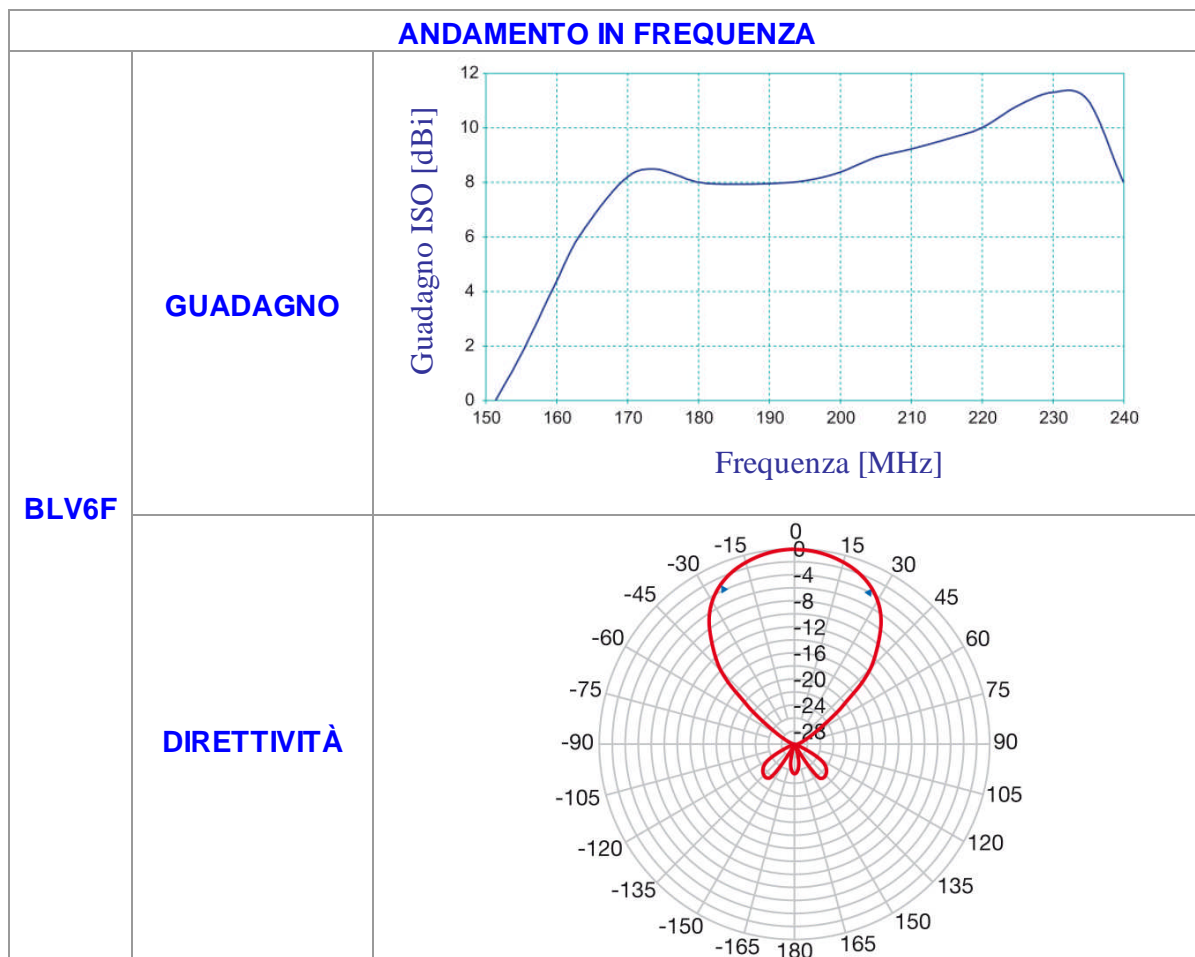

Fracarro Radioindústrié S.p.A.
via Cazzaro, 3
31033 Castelfranco Veneto (TV)
Italy
tel. +39 0423 7361
fax +39 0423 736220
www.fracarro.com
info@fracarro.com

Fracarro (UK) Ltd
Unit A.
Ibex House, Keller Close
Kiln Farm, Milton Keynes.
MK11 3LL
UK
Tel. +44(0)1908 571571
Fax +44(0)1908 571570

Fracarro Ibérica
Polígono Táctica "Ciudad
de los negocios"
C/2A, nº 4 - 46980
Paterna - Valencia
Tel. +34/961340104
Fax. +34/961340691

Fracarro France S.A.S.
7/14 rue du Fossé Blanc
Bâtiment C1
92622 Gennevilliers Cedex
France
Tel. +33 1 47283400
Fax +33 1 47283421

Fracarro Tecnologia e
Antenas de Televisao Lda
Rua Alexandre Herculano, nº1-1ºB
Edifício Central Park
2795-242 Linda-a-Velha
Portugal
Tel.: +351214156800
Fax: +351214156809