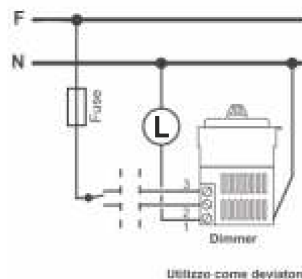

I prodotti presenti a catalogo sono compatibili con accessori o pezzi di ricambio dei prodotti altrui qui riportati, il cui marchio è utilizzato al solo fine descrittivo. Si fa presente inoltre che i proprietari dei marchi citati sono a loro volta produttori dei pezzi da noi pubblicizzati.

Product present in catalogue are compatibles with accessories or spare parts of other products here reported, which brand is used only for description. Moreover, keep in account that the owners of the brands quoted, are the same time the manufactures of the products publicized.