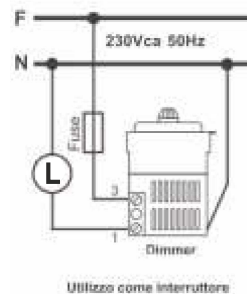

I prodotti presenti a catalogo sono compatibili con accessori o pezzi di ricambio dei prodotti altrui qui riportati, il cui marchio è utilizzato al solo fine descrittivo. Si fa presente inoltre che i proprietari dei marchi citati sono a loro volta produttori dei pezzi da noi pubblicizzati.

Product present in catalogue are compatibles with accessories or spare parts of other products here reported, which brand is used only for description. Moreover, keep in account that the owners of the brands quoted, are the same time the manufactures of the products publicized.