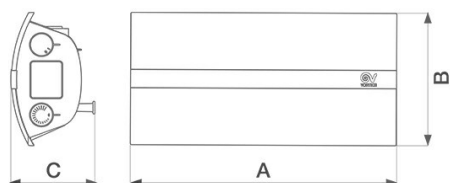

Corrente assorbita max (A)	8,7	Isolamento	II° classe
Frequenza (Hz)	50	Peso (Kg)	1,8
Grado Protezione IP	XI	Potenza assorbita max (W)	2000
		Tensione (V)	230

DIMENSIONI

Dimensione A (mm)	410
Dimensione B (mm)	200
Dimensione C (mm)	110
Etichetta Energetica	NO