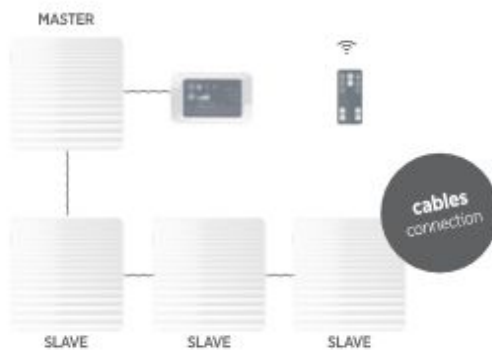

Abmessungen / Dimensions / Dimensioni

Tempero Eco 100/150 CERAM

Model	A	B	C	D	Ø E
TEMPERO ECO 100 CERAM	215	215	83	80,5	100
TEMPERO ECO 150 CERAM	215	215	83	80,5	160

Masse / Dimensions / Dimensioni, mm

FUNCTIONING SCHEMES

Base Version

Active Version

Wireless Version