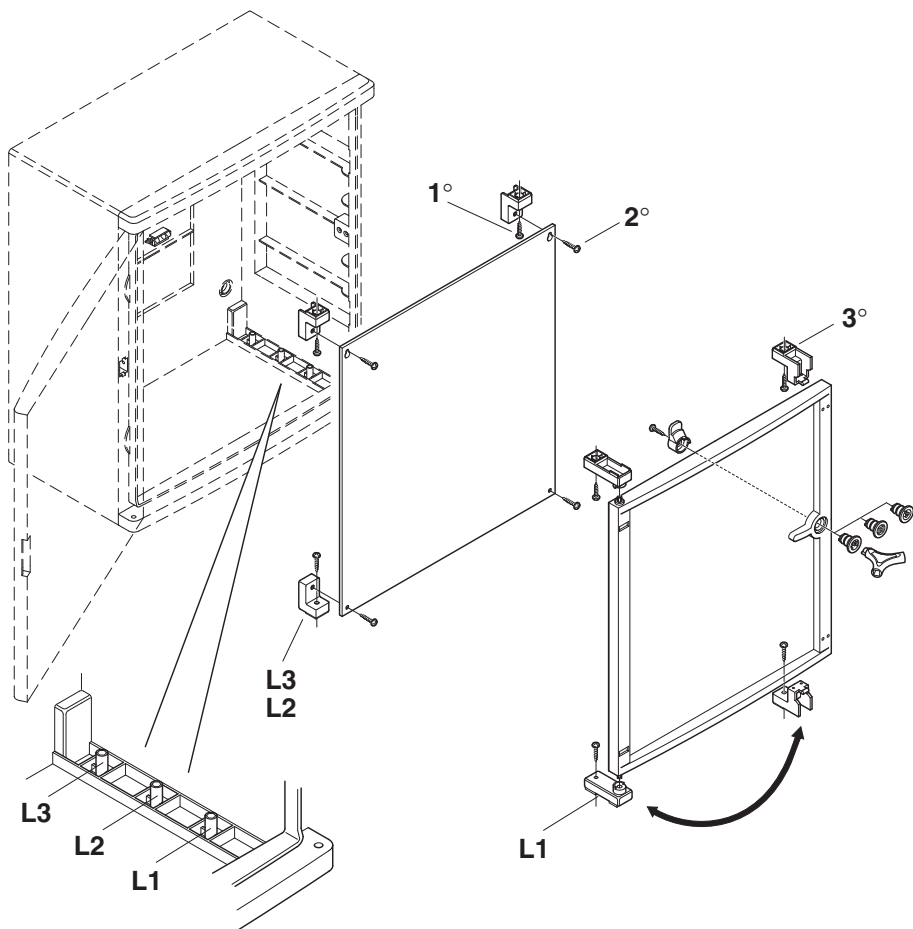

CONTROPORTA E PIASTRA DI FONDO
INTERNAL DOOR AND MOUNTING PLATE
CONTRE PORTE ET PLAQUE DE FOND
PUERTA INTERIOR Y PLACA DA MONTAGE
GEGENTÜRE UND HINTERPLATTE

InfoTECH

| | |
|---|--|
| ITALY Numero Verde 800-018009 | WORLDWIDE ScameOnLine www.scame.com infotech@scame.com |
|---|--|