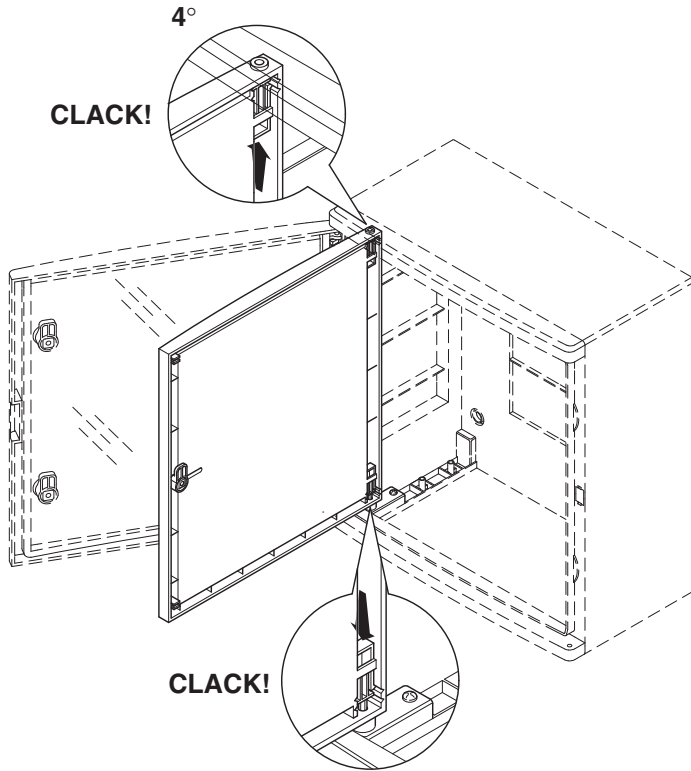

CONTROPORTA E PIASTRA DI FONDO
INTERNAL DOOR AND MOUNTING PLATE
CONTRE PORTE ET PLAQUE DE FOND
PUERTA INTERIOR Y PLACA DA MONTAGE
GEGENTÜRE UND HINTERPLATTE

InfoTECH

| | |
|---|--|
| ITALY Numero Verde 800-018009 | WORLDWIDE ScameOnLine www.scame.com infotech@scame.com |
|---|--|