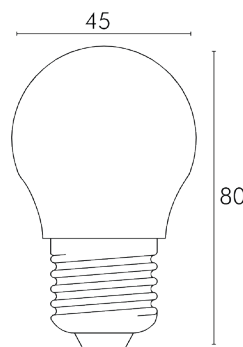

CARATTERISTICHE ELETTRICHE
 Potenza: 4.5W
 Tens. funzionamento AC: 230Vac
 Tolleranza d'ingresso: ±10%
 Frequenza: 50-60Hz
 Dimmerabile: no

CARATTERISTICHE MECCANICHE
 Attacco: E14
 Altezza: 97mm
 Diametro: ø35mm
 Diffusore: Vetro ambrato

CARATTERISTICHE MECCANICHE
 Attacco: E27
 Altezza: 80mm
 Diametro: ø45mm
 Diffusore: Vetro colorato

CARATTERISTICHE TERMICHE
 Temp. di funzionamento: -10 / 40°C

ARTICOLI CORRELATI
 Portalampane: 23-090/10