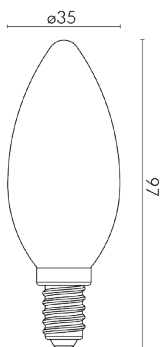

CANDELA - 230VAC - E14 - 4,5W - AMBRATA

Attacco
E14
Potenza
4.5W
Tipo
Candela

MINI-BULBO - 230VAC - E27 - 4,5W - COLORATA

Attacco
E27
Potenza
4.5W
Tipo
Mini-Bulbo

CARATTERISTICHE GENERALI
Marca: JOlight
Tipo lampada: Candela
Tempo di vita L70B50: 20000h
Numero cicli di accensione: 10000 cicli
Tipo di led: Filamento
Rischio fotobiologico: Esente

CARATTERISTICHE DI ILLUMINAZIONE
Colore: Bianco caldo
Temp. Colore: 1800K
Flusso: 330lm
CRI: 80
Angolo di emissione: 360°
Starting time: 0.2s

CARATTERISTICHE ELETTRICHE
Potenza: 4.5W
Tens. funzionamento AC: 230Vac
Tolleranza d'ingresso: ±10%
Frequenza: 50-60Hz
Dimmerabile: no

CARATTERISTICHE MECCANICHE
Attacco: E14
Altezza: 97mm
Diametro: ø35mm
Diffusore: Vetro ambrato

CARATTERISTICHE TERMICHE
Temp. di funzionamento: -10 / 40°C

CARATTERISTICHE GENERALI
Marca: JOlight
Tipo lampada: Mini-Bulbo
Numero cicli di accensione: 10000 cicli
Tipo di led: Filamento
Rischio fotobiologico: Esente

CARATTERISTICHE DI ILLUMINAZIONE
CRI: 80
Starting time: 0.2s

CARATTERISTICHE ELETTRICHE
Potenza: 4.5W
Tens. funzionamento AC: 230Vac
Tolleranza d'ingresso: ±10%
Frequenza: 50-60Hz
Dimmerabile: no

CARATTERISTICHE MECCANICHE
Attacco: E27
Altezza: 80mm
Diametro: ø45mm
Diffusore: Vetro colorato

CARATTERISTICHE TERMICHE
Temp. di funzionamento: -10 / 40°C

ARTICOLI CORRELATI
Portalampane: 23-090/10

Articolo	Colore	Temp. Colore	Flusso	EAN Code

LF252WW	Bianco caldo	1800K	330lm	

Confezione: Scatola appendibile da 1pz., Imballo: Scatola da 10 scatole
Prezzo per: unità
Multiplo di vendita: 10pz.

Articolo	Colore	EAN Code

LF350B	Blu	
LF350P	Rosa	
LF350R	Rosso	
LF350Y	Giallo	
LF350GR	Verde	

Confezione: Scatola appendibile da 1pz., Imballo: Scatola da 10 scatole
Prezzo per: unità
Multiplo di vendita: 10pz.