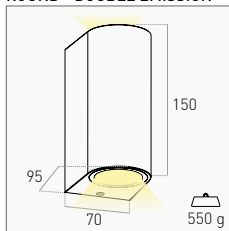

ROUND - DOUBLE EMISSION