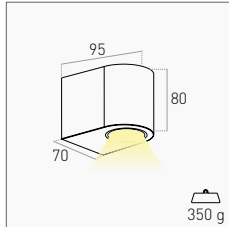

AXO-1GU10B

AXO-1GU10SC

AXO-2GU10G

AXO-2GU10SN

APPLIQUE AXO

IP54

ROUND - SINGLE EMISSION

1 Slot GU10	White <input type="checkbox"/>	AXO-1GU10B	20,50 €
	Corten <input checked="" type="checkbox"/>	AXO-1GU10C	
	Grey <input type="checkbox"/>	AXO-1GU10G	
	Black <input type="checkbox"/>	AXO-1GU10N	