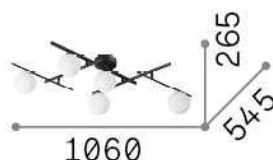

Info sorgente e prestazionali

Sorgente integrata	Light bulb (included)
Sorgente sostituibile	No
Potenza	G9 max 5 x 4 W
Emissione	Diffuse
Consumo massimo	-
Lampadina inclusa	1 - E14 OLIVA 4W 3000K CRI80 SATIN