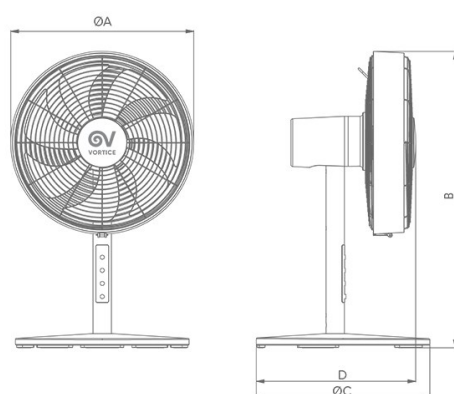

Scheda Tecnica

CODICE 60617

GORDON EVO 20/8" R

Ventilatori oscillanti da tavolo e colonna

Certificazioni

DATI TECNICI E PRESTAZIONALI

Potenza assorbita max (W)	13	Tensione (V)	24
---------------------------	----	--------------	----

DIMENSIONI

Diametro ϕ (mm)	227
Dimensione A (mm)	ϕ
	254
Dimensione B (mm)	461
Dimensione C (mm)	254
Dimensione D (mm)	ϕ
	240

PER INFORMAZIONI / FOR INFORMATION

ITALY

Pre Sales:
prevendita@vortice-italy.com
After Sales:
postvendita@vortice-italy.com

CODICE 60617

GORDON EVO 20/8" R

Ventilatori oscillanti da tavolo e colonna

DESCRIZIONE

Ventilatore oscillante da tavolo dotato di motore DC brushless.

- Griglia, involucro portamotore e base d'appoggio in metallo verniciato oro rosa.
- Cornice centrale, posta fra la griglia anteriore e quella posteriore, realizzata in materiale plastico (ABS) verniciata oro rosa.
- Asta di sostegno del gruppo motoventilante in metallo verniciato oro rosa.
- Pulsanti a sfioro con luci led per la visualizzazione delle funzioni impostate, posizionati sull'asta di sostegno.
- Girante assiale direttamente accoppiata ad un motore DC (brushless)