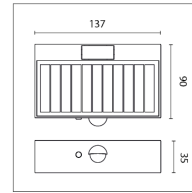

Caratteristiche generali

General characteristics / Caractéristiques générales / Obecné vlastnosti / Allgemeine Merkmale / Características generales / Генеріка характеристик

Codice Articolo DOMNE-031240
Item number / Code de l'article / Kód položky / Artikelcode / Código del artículo / Kodikós stoicheiou

Codice EAN 9090171023336
EAN code / Code EAN / Kód EAN / EAN-Code / Código EAN / Kodikós EAN

Tecnologia LED
Technology / Technologie / Technologie / Technologie / Tecnologia

Tipologia APPARECCHIO
Type / Type / Typ / Typ / Tipo / Týpo

Famiglia APPLIQUE
Family / Famille / Rodina / Familie / Família / Οικογένεια

Linea DOMINO
Line / Ligne / Řádek / Linie / Línea / Grammí

Dimensioni

Dimensions and weight / Dimensions et poids / Rozměry a hmotnost / Abmessungen und Gewicht / Dimensiones y peso / Διαστάσεις και βάρος

Larghezza 137 mm
Width / Largeur / Σίفة / Breite / Ancho / Πλάτος

Spessore 35 mm
Thickness / Épaisseur / Τloušťka / Dicke / Espesor / Πάχος

Peso netto 226 gr
Net weight / Poids net / Čistá hmotnost / Nettogewicht / Peso neto / Katharó βάρος

Imballo

Packing / Emballage / Obal / Verpackung / Embalaje / Syskevasía

Inner Carton 6 pz
Inner Carton / Carton Intérieur / Vnitřní karton / Innerer Karton / Caja de cartón interior / Εσοτερικό κουτί

Master carton 24 pz
Master Carton / Maître Carton / Vnější karton / Vorlagenkarton / Master Carton / Κύριο κουτί

Peso lordo 270 gr
Gross weight / Poids Brut / Hrubá hmotnost / Bruttogewicht / Peso bruto / Μεϊκτό βάρος

Confezione Color Box
Package / Emballage / Balík / Paket / Paquete / Πακέτο

Caratteristiche tecniche

Technical features / Caractéristiques techniques / Technické vlastnosti / Technische Merkmale / Características técnicas / Τεχνικά χαρακτηριστικά

Potenza effettiva 3W
Effective power / Puissance effective / Efektivní výkon / Wirkleistung / Poder efectivo / Αποτελεσματική ισχύς

Flusso Luminoso Output 350 Lm
Output luminous flux / Flux lumineux de sortie / Výstupní světelný tok / Ausgangslichtstrom / Flujo luminoso de salida / Κιμενέτι φέινγάρμ

Colore luce 4000K
Light color / Couleur claire / Barva světle / Helle Farbe / Color claro / Χρώμα φότης

Apertura fascio 70° - 140°
Beam opening / Ouverture du faisceau / Úhel vyzářování / Balkenöffnung / Apertura de la viga / Ανοίγμα δοκόν

Resa cromatica (CRI) 80
Color rendition (CRI) / Rendu des couleurs (Cri) / Ztvárnění barev (CRI) / Farbwiedergabe (CRI) / Rendimiento de color (CRI) / Παράδοσι χρομάτον (CRI)

Dimmerabile N
Dimmable / Dimmable / Strmívatelné / Dimmbare / Regulable / Με ροοστάτι

Voltaggio 3.7 V/DC
Voltage / Tension / Napětí / Spannung / Voltaje / Τάση

Altre caratteristiche

Other characteristics / Autres fonctionnalités / Další funkce / Andere Funktionen / Otras características / Άλλα χαρακτηριστικά

Durata ore 35000 h
Duration / Durée / Trvání / Dauer / Duración / Διάρκεια

Cicli di accensione 15000
Ignition cycles / Cycles d'allumage / Spínací cykly / Zündzyklen / Ciclos de encendido / Κύκλοι ανάφλεξης