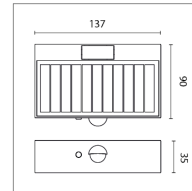

212g

Caratteristiche generali

General characteristics / Caractéristiques générales / Obecné vlastnosti / Allgemeine Merkmale / Características generales / Γενικά χαρακτηριστικά

Codice Articolo DOMBI-031240
Item number / Code de l'article / Kód položky / Artikelcode / Código del artículo / Kodikós stoicheiou

Codice EAN 9090171023312
EAN code / Code EAN / Kód EAN / EAN-Code / Código EAN / Kodikós EAN

Tecnologia LED
Technology / Technologie / Technologie / Technologie / Tecnologia

Tipologia APPARECCHIO
Type / Type / Typ / Typ / Tipo / Týpo

Famiglia APPLIQUE
Family / Famille / Rodina / Familie / Família / Οικογένεια

Linea DOMINO
Line / Ligne / Řádek / Linie / Línea / Grammí

Dimensioni

Dimensions and weight / Dimensions et poids / Rozměry a hmotnost / Abmessungen und Gewicht / Dimensiones y peso / Διαστάσεις και βάρος

Larghezza 137 mm
Width / Largeur / Σίفة / Breite / Ancho / Πλάτος

Spessore 35 mm
Thickness / Épaisseur / Tloušťka / Dicke / Espesor / Πάχος

Peso netto 226 gr
Net weight / Poids net / Čistá hmotnost / Nettogewicht / Peso neto / Katharó βάρος

Imballo

Packing / Emballage / Obal / Verpackung / Embalaje / Syskevasía

Inner Carton 6 pz
Inner Carton / Carton Intérieur / Vnitřní karton / Innerer Karton / Caja de cartón interior / Εσοτερικό κουτί

Master carton 24 pz
Master Carton / Maître Carton / Vnější karton / Vorlagenkarton / Master Carton / Κύριο κουτί

Peso lordo 270 gr
Gross weight / Poids Brut / Hrubá hmotnost / Bruttogewicht / Peso bruto / Μεϊκτό βάρος

Confezione Color Box
Package / Emballage / Balík / Paket / Paquete / Πακέτο

Caratteristiche tecniche

Technical features / Caractéristiques techniques / Technické vlastnosti / Technische Merkmale / Características técnicas / Τεχνικά χαρακτηριστικά

Potenza effettiva 3W
Effective power / Puissance effective / Efektivní výkon / Wirkleistung / Poder efectivo / Αποτελεσματική ισχύς

Flusso Luminoso Output 350 Lm
Output luminous flux / Flux lumineux de sortie / Výstupní světelný tok / Ausgangslichtstrom / Flujo luminoso de salida / Κιμενετί φέγγυάραμ

Colore luce 4000K
Light color / Couleur claire / Barva světle / Helle Farbe / Color claro / Χρώμα φότης

Apertura fascio 70° - 140°
Beam opening / Ouverture du faisceau / Úhel vyzářování / Balkenöffnung / Apertura de la viga / Ανοίγμα δοκόν

Resa cromatica (CRI) 80
Color rendition (CRI) / Rendu des couleurs (Cri) / Ztvárnění barev (CRI) / Farbwiedergabe (CRI) / Rendimiento de color (CRI) / Παράδοσι χρομάτον (CRI)

Dimmerabile N
Dimmable / Dimmable / Strmívatelné / Dimmbare / Regulable / Με ροοστάτι

Voltaggio 3.7 V/DC
Voltage / Tension / Napětí / Spannung / Voltaje / Τάση

Altre caratteristiche

Other characteristics / Autres fonctionnalités / Další funkce / Andere Funktionen / Otras características / Άλλα χαρακτηριστικά

Durata ore 35000 h
Duration / Durée / Trvání / Dauer / Duración / Διάρκεια

Cicli di accensione 15000
Ignition cycles / Cycles d'allumage / Spínací cykly / Zündzyklen / Ciclos de encendido / Κύκλοι ανάφλεξης