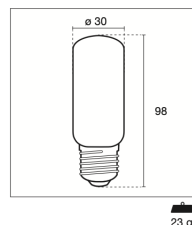

SPECIALE • INSTB-092760 INCANTO TUBOLARE

9W (85W) • 1200 Lm • 6500K • E27

Caratteristiche generali

General characteristics / Caractéristiques générales / Obecné vlastnosti / Allgemeine Merkmale / Características generales / Geniká charaktistiká

Linea INCANTO TUBOLARE
Line / Ligne / Řádek / Linie / Línea / Grammí

Dimensioni

Dimensions and weight / Dimensions et poids / Rozměry a hmotnost / Abmessungen und Gewicht / Dimensiones y peso / Διαστάσεις και βάρος

Diametro 30 mm
Diameter / Diamètre / Průměr / Durchmesser / Diámetro / Διαμέτρος

Spessore 98 mm
Thickness / Épaisseur / Tloušťka / Dicke / Espesor / Πάχος

Peso netto 19 gr
Net weight / Poids net / Čistá hmotnost / Nettogewicht / Peso neto / Καθαρό βάρος