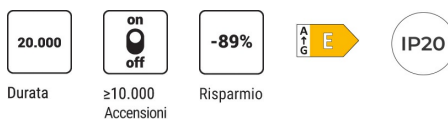

SPECIALE • INSTB-092760 INCANTO TUBOLARE

9W (85W) • 1200 Lm • 6500K • E27

Caratteristiche generali

General characteristics / Caractéristiques générales / Obecné vlastnosti / Allgemeine Merkmale / Características generales / Geniká charaktistiká