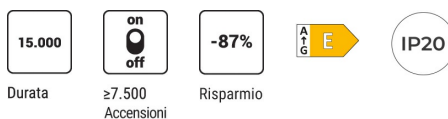

GLOBO • ING125W-142740 INCANTO WHITE

13W (100W) • 1521 Lm • 4000K • E27

Caratteristiche generali

General characteristics / Caractéristiques générales / Obecné vlastnosti / Allgemeine Merkmale / Características generales / Γενικά χαρακτηριστικά