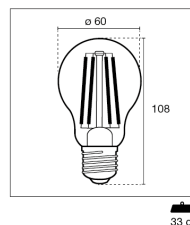

GOCCIA • ING3W-752727 INCANTO WHITE

7.50W (60W) • 806 Lm • 2700K • E27

Caratteristiche generali

General characteristics / Caractéristiques générales / Obecné vlastnosti / Allgemeine Merkmale / Características generales / Geniká charakteristiká

Diametro 60 mm
Diameter / Diamètre / Průměr / Durchmesser / Diámetro / Diámetros

Spessore 108 mm
Thickness / Épaisseur / Tloušťka / Dicke / Espesor / Páchos

Peso netto 33 gr
Net weight / Poids net / Čistá hmotnost / Nettogewicht / Peso neto / Katharó város