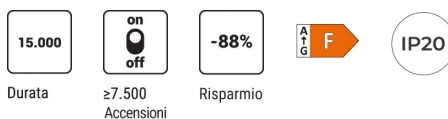

GOCCIA • ING3W-752727 INCANTO WHITE

7.50W (60W) • 806 Lm • 2700K • E27

Caratteristiche generali

General characteristics / Caractéristiques générales / Obecné vlastnosti / Allgemeine Merkmale / Características generales / Geniká charakteristiká