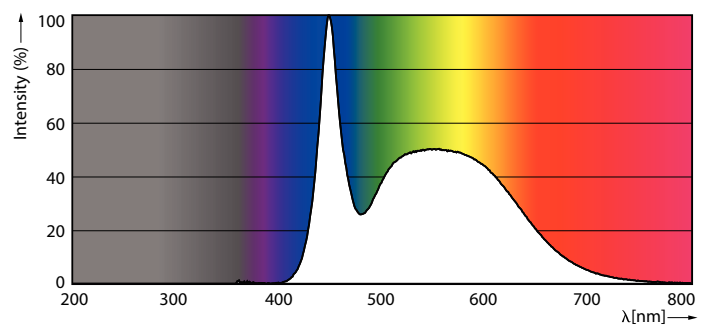

LEDtube ECO SLR 16W G13 1600lm 865-POC