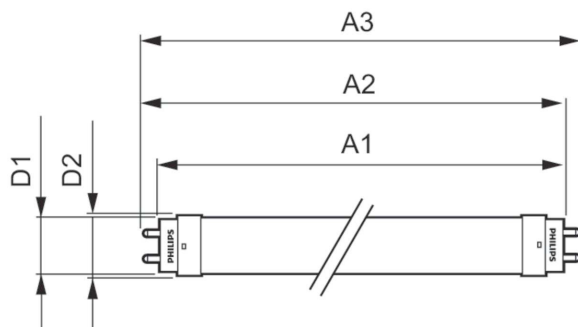

Ecofit LEDtubes T8

Výrobek šetřící energii	Yes
Značky schválení	RoHS compliance CE marking KEMA Keur certificate
Spotřeba energie kWh/1000 h	20 kWh
Registrační číslo EPREL	726133

Product Data

Úplný kód výrobku	871951440377200
Objednací název produktu	Ecofit LEDtube 1500mm 19.5W 865 T8

EAN/UPC – výrobek	8719514403772
Objednací kód	40377200
Číslování SAP – počet v balení	1
Číslování SAP – balení v krabici	20
Materiál SAP	929003130802
Celková hmotnost SAP (kus)	0,310 kg

Rozměrové výkresy

Ecofit LEDtube 1500mm 19.5W 865 T8

Product	D1	D2	A1	A2	A3
Ecofit LEDtube 1500mm 19.5W 865 T8	25,7 mm	28 mm	1498,5 mm	1505,9 mm	1513 mm