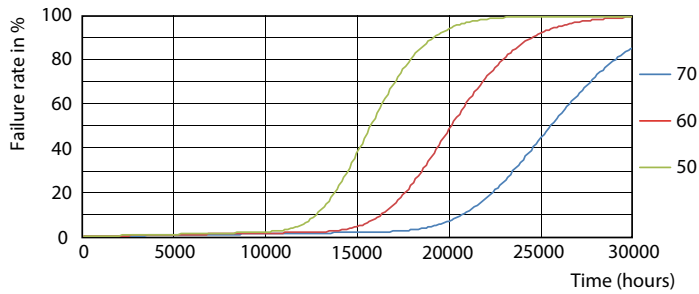

Ecofit LEDtubes T8

Fotometrické údaje

© 2022 Philips Lighting B.V. Page 10

LEDtube ECO SLR 19,5W G13 2000lm 865-GUL

Životnost