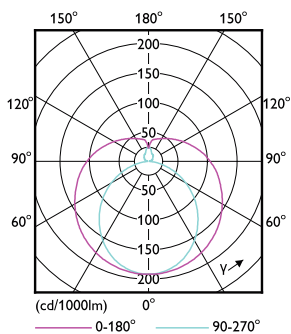

Fotometrické údaje

LEDtube ECO SLR 8W G13 800lm-LDD