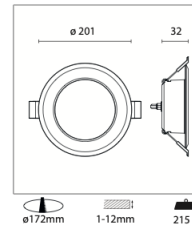

Caratteristiche generali

General characteristics / Caractéristiques générales / Obecné vlastnosti / Allgemeine Merkmale / Características generales / Genelik özellikler

Codice Articolo ELO-241740
Item number / Code de l'article / Kód položky / Artikelcode / Código del artículo / Kodikós stoicheiou

Codice EAN 9090171020984
EAN code / Code EAN / Kód EAN / EAN-Code / Código EAN / Kodikós EAN

Tecnologia LED
Technology / Technologie / Technologie / Tecnología / Tecnologia

Tipologia APPARECCHIO
Type / Type / Typ / Typ / Tipo / Τύπος

Famiglia DOWNLIGHT
Family / Famille / Rodina / Familie / Família / Οικογένεια

Linea ELIO
Line / Ligne / Řádek / Linie / Línea / Γραμμή

Dimensioni

Dimensions and weight / Dimensions et poids / Rozměry a hmotnost / Abmessungen und Gewicht / Dimensiones y peso / Διαστάσεις και βάρος

Altezza 32 mm
Height / Hauteur / Výška / Höhe / Altura / Ύψος

Diametro 201 mm
Diameter / Diamètre / Průměr / Durchmesser / Diámetro / Διαμέτρος

Diametro foro 170 mm
Hole Diameter / Diamètre du trou / Průměr otvoru / Lochdurchmesser / Diámetro del agujero / Διαμέτρος οπών

Peso netto 165 gr
Net weight / Poids net / Čistá hmotnost / Nettogewicht / Peso neto / Καθαρό βάρος

Imballo

Packing / Emballage / Obal / Verpackung / Embalaje / Syskevasia

Inner Carton 1 pz
Inner Carton / Carton Intérieur / Vnitřní karton / Innerer Karton / Caja de cartón interior / Εσωτερικό κουτί

Master carton 20 pz
Master Carton / Maître Carton / Vnější karton / Vorlagenkarton / Master Carton / Κύριο κουτί

Peso lordo 236 gr
Gross weight / Poids Brut / Hrubá hmotnost / Bruttogewicht / Peso bruto / Μεϊκότo βάρος

Confezione Color Box
Package / Emballage / Balík / Paket / Paquete / Πακέτο

Caratteristiche tecniche

Technical features / Caractéristiques techniques / Technické vlastnosti / Technische Merkmale / Características técnicas / Τεχνικά χαρακτηριστικά

Potenza effettiva 24W
Effective power / Puissance effective / Efektivní výkon / Wirkleistung / Poder efectivo / Αποτελεσματική ισχύς

Flusso Luminoso Source 2490 Lm
Source luminous flux / Flux lumineux source / Zdroj světelný tok / Quelle Lichtstrom / Fuente de flujo luminoso / Φορράς φέγγαρο

Flusso Luminoso Output 1730 Lm
Output luminous flux / Flux lumineux de sortie / Výstupní světelný tok / Ausgangslichtstrom / Flujo luminoso de salida / Κιμενετί φέγγαρο

Colore luce 4000K
Light color / Couleur claire / Barva světle / Helle Farbe / Color claro / Χρόμα φωτο

Apertura fascio 100°
Beam opening / Ouverture du faisceau / Úhel vyzařování / Balkenöffnung / Apertura de la viga / Ανοίγμα δοκών

Resa cromatica (CRI) 80
Color rendition (CRI) / Rendu des couleurs (Cr) / Ztvárnění barev (CRI) / Farbwiedergabe (CRI) / Rendimiento de color (CRI) / Παράδοσι χρωμάτων (CRI)

Dimmerabile N
Dimmable / Dimmable / Strmívateľné / Dimmbare / Regulable / Με ροοστάτι

Voltaggio 220-240 V/AC
Voltage / Tension / Napětí / Spannung / Voltaje / Τάση

Altre caratteristiche