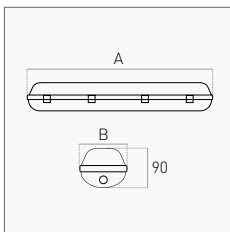

# SUPREMA ROUND-V

IP65 - VUOTA/EMPTY

LINEARI

TUBE SLOT	A	B				
1	665 mm	69 mm	510 g	<b>SPPRV-106000</b> NEW	1/10	14,00 €
	1260 mm	69 mm	870 g	<b>SPPRV-181200</b> NEW	1/10	19,00 €
	1560 mm	69 mm	1500 g	<b>SPPRV-241500</b> NEW	1/6	26,50 €
2	665 mm	110 mm	610 g	<b>SPPRV-206000</b> NEW	1/10	16,50 €
	1260 mm	110 mm	1180 g	<b>SPPRV-361200</b>	1/10	25,00 €
	1560 mm	110 mm	1650 g	<b>SPPRV-481500</b>	1/6	34,00 €