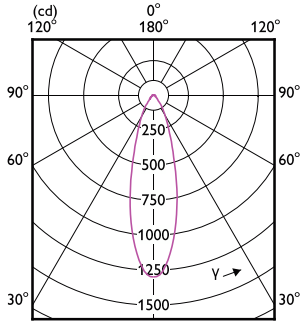

(cd/1000lm) 0°
— 0-180° — 90-270°

(cd/1000lm) 0°
— 0-180° — 90-270°

(cd) 0°
— 0-180° — 90-270°

(cd) 0°
— 0-180° — 90-270°

(cd) 0°
— 0-180° — 90-270°

CorePro LEDspot MV

Accent Diagrams

Accent Diagram - CorePro LEDspot 4.9-65W
GU10 830 36D ND