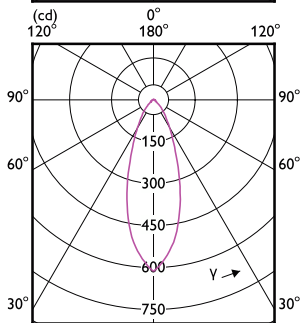

(cd/1000lm) 0°
— 0-180° — 90-270°

(cd/1000lm) 0°
— 0-180° — 90-270°

(cd) 0°
— 0-180° — 90-270°

(cd) 0°
— 0-180° — 90-270°

(cd) 0°
— 0-180° — 90-270°

CorePro LEDspot MV

Accent Diagrams

Accent Diagram - CorePro LEDspot 4.9-65W
GU10 830 36D ND