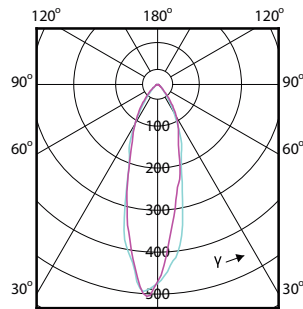

(cd/1000lm) 0°
— 0-180° — 90-270°

(cd/1000lm) 0°
— 0-180° — 90-270°

(cd) 0°
— 0-180° — 90-270°

(cd) 0°
— 0-180° — 90-270°

(cd) 0°
— 0-180° — 90-270°

CorePro LEDspot MV

Accent Diagrams

Accent Diagram - CorePro LEDspot 4.9-65W
GU10 830 36D ND