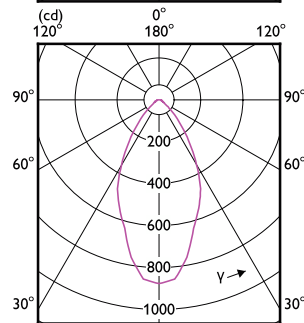

(cd/1000lm) 0°
— 0-180° — 90-270°

(cd/1000lm) 0°
— 0-180° — 90-270°

(cd) 0°
— 0-180° — 90-270°

(cd) 0°
— 0-180° — 90-270°

(cd) 0°
— 0-180° — 90-270°

CorePro LEDspot MV

Accent Diagrams

Accent Diagram - CorePro LEDspot 4.9-65W
GU10 830 36D ND