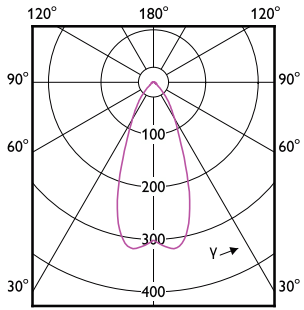

(cd/1000lm) 0°
— 0-180° — 90-270°

(cd/1000lm) 0°
— 0-180° — 90-270°

(cd) 0°
— 0-180° — 90-270°

(cd) 0°
— 0-180° — 90-270°

(cd) 0°
— 0-180° — 90-270°

CorePro LEDspot MV

Accent Diagrams

Accent Diagram - CorePro LEDspot 4.9-65W
GU10 830 36D ND