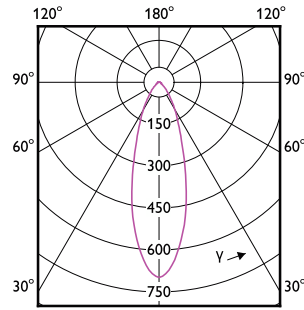

(cd/1000lm) 0°
— 0-180° — 90-270°

(cd/1000lm) 0°
— 0-180° — 90-270°

(cd) 0°
— 0-180° — 90-270°

(cd) 0°
— 0-180° — 90-270°

(cd) 0°
— 0-180° — 90-270°

CorePro LEDspot MV

Accent Diagrams

Accent Diagram - CorePro LEDspot 4.9-65W
GU10 830 36D ND