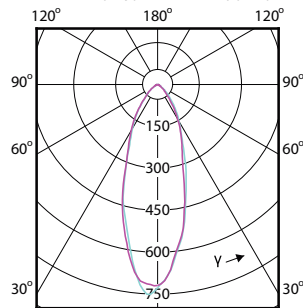

(cd/1000lm) 0°
— 0-180° — 90-270°

(cd/1000lm) 0°
— 0-180° — 90-270°

(cd) 0°
— 0-180° — 90-270°

(cd) 0°
— 0-180° — 90-270°

(cd) 0°
— 0-180° — 90-270°

CorePro LEDspot MV

Accent Diagrams

Accent Diagram - CorePro LEDspot 4.9-65W
GU10 830 36D ND