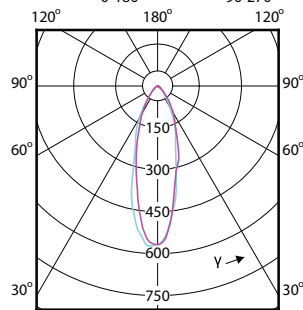

(cd/1000lm) 0°
— 0-180° — 90-270°

(cd/1000lm) 0°
— 0-180° — 90-270°

(cd) 0°
— 0-180° — 90-270°

(cd) 0°
— 0-180° — 90-270°

(cd) 0°
— 0-180° — 90-270°

CorePro LEDspot MV

Accent Diagrams

Accent Diagram - CorePro LEDspot 4.9-65W
GU10 830 36D ND