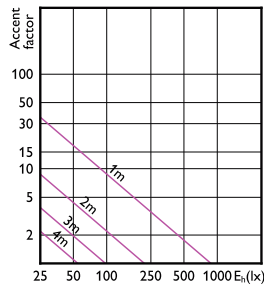

(cd/1000lm) 0°
— 0-180° — 90-270°

(cd/1000lm) 0°
— 0-180° — 90-270°

(cd) 0°
— 0-180° — 90-270°

(cd) 0°
— 0-180° — 90-270°

(cd) 0°
— 0-180° — 90-270°

CorePro LEDspot MV

Accent Diagrams

Accent Diagram - CorePro LEDspot 4.9-65W
GU10 830 36D ND

Accent Diagrams

Accent Diagram - CorePro LEDspot 4-50W
GU10 830 36D DIM

Accent Diagram - CorePro LEDspot 3-35W GU10
830 36D DIM

Accent Diagram - CorePro LEDspot 3-35W GU10
840 36D DIM

Accent Diagram - Corepro LEDspot 730lm GU10
840 60D