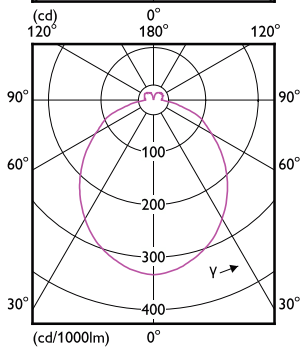

(cd/1000lm) 0°
— 0-180° — 90-270°

(cd/1000lm) 0°
— 0-180° — 90-270°

(cd) 0°
— 0-180° — 90-270°

(cd) 0°
— 0-180° — 90-270°

(cd) 0°
— 0-180° — 90-270°

CorePro LEDspot MV

Accent Diagrams

Accent Diagram - CorePro LEDspot 4.9-65W
GU10 830 36D ND