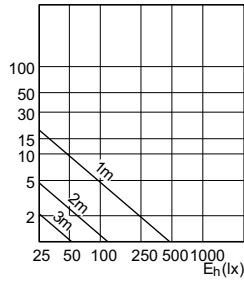

(cd/1000lm) 0°
— 0-180° — 90-270°

(cd/1000lm) 0°
— 0-180° — 90-270°

(cd) 0°
— 0-180° — 90-270°

(cd) 0°
— 0-180° — 90-270°

(cd) 0°
— 0-180° — 90-270°

CorePro LEDspot MV

Accent Diagrams

Accent Diagram - CorePro LEDspot 4.9-65W
GU10 830 36D ND