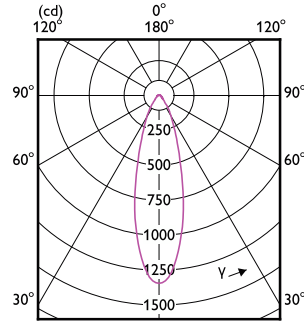

(cd/1000lm) 0°
— 0-180° — 90-270°

(cd/1000lm) 0°
— 0-180° — 90-270°

(cd) 0°
— 0-180° — 90-270°

(cd) 0°
— 0-180° — 90-270°

(cd) 0°
— 0-180° — 90-270°

CorePro LEDspot MV

Accent Diagrams

Accent Diagram - CorePro LEDspot 4.9-65W
GU10 830 36D ND