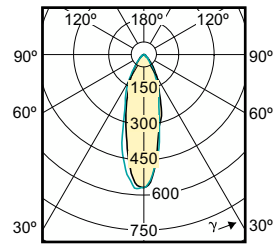

(cd/1000lm) 0°
— 0-180° — 90-270°

(cd/1000lm) 0°
— 0-180° — 90-270°

(cd) 0°
— 0-180° — 90-270°

(cd) 0°
— 0-180° — 90-270°

(cd) 0°
— 0-180° — 90-270°

CorePro LEDspot MV

Accent Diagrams

Accent Diagram - CorePro LEDspot 4.9-65W
GU10 830 36D ND