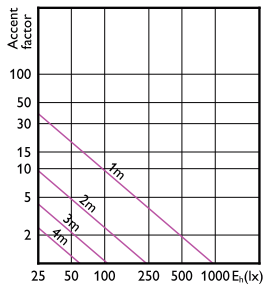

(cd/1000lm) 0°
— 0-180° — 90-270°

(cd/1000lm) 0°
— 0-180° — 90-270°

(cd) 0°
— 0-180° — 90-270°

(cd) 0°
— 0-180° — 90-270°

(cd) 0°
— 0-180° — 90-270°

CorePro LEDspot MV

Accent Diagrams

Accent Diagram - CorePro LEDspot 4.9-65W
GU10 830 36D ND

Accent Diagrams

Accent Diagram - CorePro LEDspot 4-50W
GU10 830 36D DIM

Accent Diagram - CorePro LEDspot 3-35W GU10
830 36D DIM

Accent Diagram - CorePro LEDspot 3-35W GU10
840 36D DIM

Accent Diagram - Corepro LEDspot 730lm GU10
840 60D