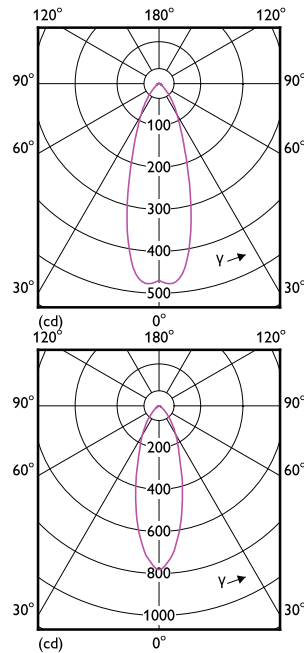

(cd/1000lm) 0°
— 0-180° — 90-270°

(cd/1000lm) 0°
— 0-180° — 90-270°

(cd) 0°
— 0-180° — 90-270°

(cd) 0°
— 0-180° — 90-270°

(cd) 0°
— 0-180° — 90-270°

CorePro LEDspot MV

Accent Diagrams

Accent Diagram - CorePro LEDspot 4.9-65W
GU10 830 36D ND