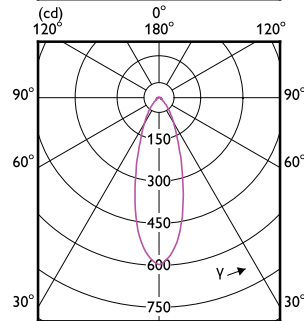

(cd/1000lm) 0°
— 0-180° — 90-270°

(cd/1000lm) 0°
— 0-180° — 90-270°

(cd) 0°
— 0-180° — 90-270°

(cd) 0°
— 0-180° — 90-270°

(cd) 0°
— 0-180° — 90-270°

CorePro LEDspot MV

Accent Diagrams

Accent Diagram - CorePro LEDspot 4.9-65W
GU10 830 36D ND