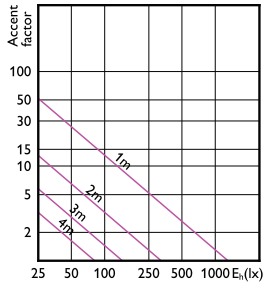

(cd/1000lm) 0°
— 0-180° — 90-270°

(cd/1000lm) 0°
— 0-180° — 90-270°

(cd) 0°
— 0-180° — 90-270°

(cd) 0°
— 0-180° — 90-270°

(cd) 0°
— 0-180° — 90-270°

CorePro LEDspot MV

Accent Diagrams

Accent Diagram - CorePro LEDspot 4.9-65W
GU10 830 36D ND