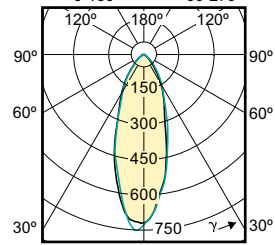

(cd/1000lm) 0°
— 0-180° — 90-270°

(cd/1000lm) 0°
— 0-180° — 90-270°

(cd) 0°
— 0-180° — 90-270°

(cd) 0°
— 0-180° — 90-270°

(cd) 0°
— 0-180° — 90-270°

CorePro LEDspot MV

Accent Diagrams

Accent Diagram - CorePro LEDspot 4.9-65W
GU10 830 36D ND