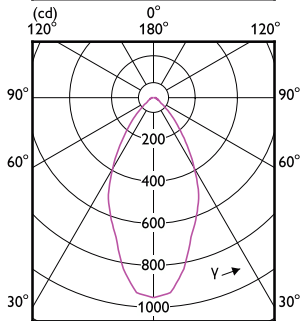

(cd/1000lm) 0°
— 0-180° — 90-270°

(cd/1000lm) 0°
— 0-180° — 90-270°

(cd) 0°
— 0-180° — 90-270°

(cd) 0°
— 0-180° — 90-270°

(cd) 0°
— 0-180° — 90-270°

CorePro LEDspot MV

Accent Diagrams

Accent Diagram - CorePro LEDspot 4.9-65W
GU10 830 36D ND