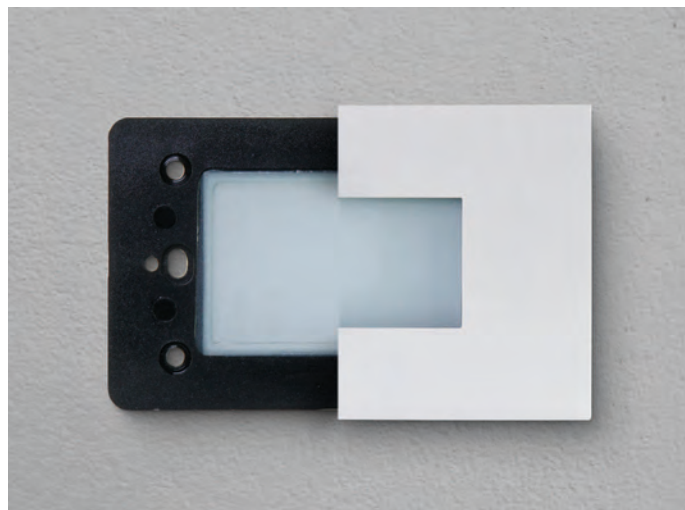

JO490 e JO491

LUCE SEGNAPASSO PER SCATOLA 503

LUCE SEGNAPASSO PER
SCATOLA 503
JO490

JO490 SEGNAPASSO DA ESTERNI

FARETTO SEGNAPASSO DA INCASSO PER SCATOLA 503

La particolare conformazione del faretto JO490NW permette di essere installato nella comune scatola elettrica 503 agganciandola con le viti negli appositi ganci di fissaggio.

In oltre è possibile personalizzare l'effetto finale con le placche di alluminio in svariate finiture.

3

F

IP65

2W

35lm

110°

bianco naturale
4000K

J0491

LUCE SEGNAPASSO PER
SCATOLA 503
DIREZIONALE

JO491 SEGNAPASSO DA ESTERNI

FARETTO SEGNAPASSO DA INCASSO PER SCATOLA 503 CON LUCE DIREZIONALE

Come il faretto JO490NW anche il JO491NW è installabile comodamente nella normale scatola 503, ottenendo però un luce più direzionale. Infatti la collocazione del modulo led in posizione orizzontale e incassata permette un' illuminazione più controllata.

5

E

IP65

2W

150lm

80°

bianco naturale
4000K

DIVERSI COLORI PER UN DESIGN VERSATILE