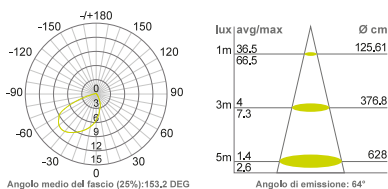

JO491 SEGNAPASSO DA ESTERNI

FARETTO SEGNAPASSO DA INCASSO PER SCATOLA 503 CON LUCE DIREZIONALE

Come il faretto JO490NW anche il JO491NW è installabile comodamente nella normale scatola 503, ottenendo però un luce più direzionale. Infatti la collocazione del modulo led in posizione orizzontale e incassata permette un' illuminazione più controllata.

5

E

IP65

2W

150lm

80°

bianco naturale
4000K