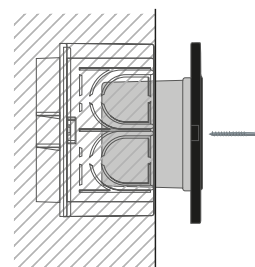

JO490 e JO491

LUCE SEGNAPASSO PER SCATOLA 503

LUCE SEGNAPASSO PER
SCATOLA 503
JO490

JO490 SEGNAPASSO DA ESTERNI

FARETTO SEGNAPASSO DA INCASSO PER SCATOLA 503

La particolare conformazione del faretto JO490NW permette di essere installato nella comune scatola elettrica 503 agganciandola con le viti negli appositi ganci di fissaggio.

J0491

LUCE SEGNAPASSO PER
SCATOLA 503
DIREZIONALE

JO491 SEGNAPASSO DA ESTERNI

FARETTO SEGNAPASSO DA INCASSO PER SCATOLA 503 CON LUCE DIREZIONALE

Come il faretto JO490NW anche il JO491NW è installabile comodamente nella normale scatola 503, ottenendo però un luce più direzionale. Infatti la collocazione del modulo led in posizione orizzontale e incassata permette un' illuminazione più controllata.