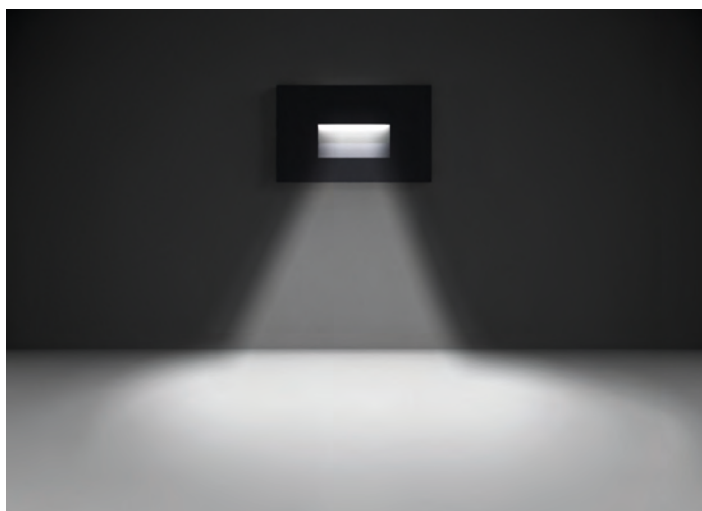

JO490 e JO491

LUCE SEGNAPASSO PER SCATOLA 503

LUCE SEGNAPASSO PER
SCATOLA 503
JO490

JO490 SEGNAPASSO DA ESTERNI

FARETTO SEGNAPASSO DA INCASSO PER SCATOLA 503

La particolare conformazione del faretto JO490NW permette di essere installato nella comune scatola elettrica 503 agganciandola con le viti negli appositi ganci di fissaggio.

J0491

LUCE SEGNAPASSO PER
SCATOLA 503
DIREZIONALE

JO491 SEGNAPASSO DA ESTERNI

FARETTO SEGNAPASSO DA INCASSO PER SCATOLA 503 CON LUCE DIREZIONALE

Come il faretto JO490NW anche il JO491NW è installabile comodamente nella normale scatola 503, ottenendo però un luce più direzionale. Infatti la collocazione del modulo led in posizione orizzontale e incassata permette un' illuminazione più controllata.

5

E

IP65

2W

150lm

80°

bianco naturale
4000K

DIVERSI COLORI PER UN DESIGN VERSATILE