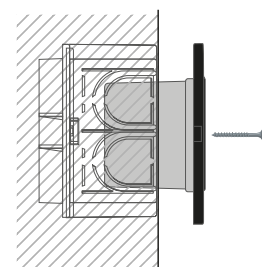

JO490 e JO491

LUCE SEGNAPASSO PER SCATOLA 503

LUCE SEGNAPASSO PER
SCATOLA 503
JO490

JO490 SEGNAPASSO DA ESTERNI

FARETTO SEGNAPASSO DA INCASSO PER SCATOLA 503

La particolare conformazione del faretto JO490NW permette di essere installato nella comune scatola elettrica 503 agganciandola con le viti negli appositi ganci di fissaggio.

In oltre è possibile personalizzare l'effetto finale con le placche di alluminio in svariate finiture.

3

F

IP65

2W

35lm

110°

bianco naturale
4000K

J0491

LUCE SEGNAPASSO PER
SCATOLA 503
DIREZIONALE

JO491 SEGNAPASSO DA ESTERNI

FARETTO SEGNAPASSO DA INCASSO PER SCATOLA 503 CON LUCE DIREZIONALE

Come il faretto JO490NW anche il JO491NW è installabile comodamente nella normale scatola 503, ottenendo però un luce più direzionale. Infatti la collocazione del modulo led in posizione orizzontale e incassata permette un' illuminazione più controllata.