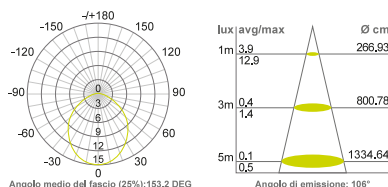

JO490 e JO491

LUCE SEGNAPASSO PER SCATOLA 503

LUCE SEGNAPASSO PER
SCATOLA 503
JO490

JO490 SEGNAPASSO DA ESTERNI

FARETTO SEGNAPASSO DA INCASSO PER SCATOLA 503

La particolare conformazione del faretto JO490NW permette di essere installato nella comune scatola elettrica 503 agganciandola con le viti negli appositi ganci di fissaggio.

In oltre è possibile personalizzare l'effetto finale con le placche di alluminio in svariate finiture.

3

F

IP65

2W

35lm

110°

bianco naturale
4000K