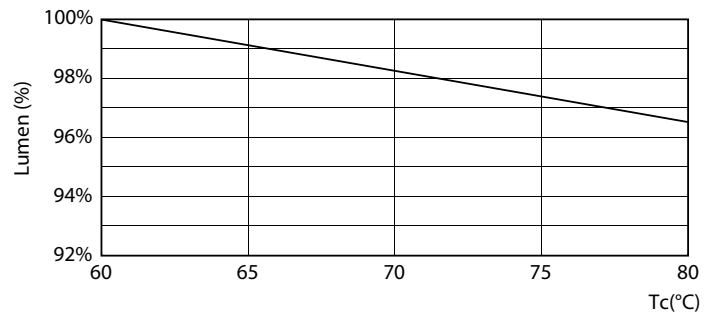

CorePro LEDtube EM/Mains

Temp. massima involucro (Nom)	60 °C
Controlli e regolazione del flusso	
Regolabile	No
Meccanica e corpo	
Finitura lampadina	Smerigliata
Materiale della lampadina	Glass
Lunghezza prodotto	1500 mm
Forma lampadina	Tube, terminazione doppia
Approvazione e applicazione	
Classe di efficienza energetica	E
Prodotto per il risparmio energetico	Yes
Marchi di approvazione	RoHS compliance Marchio CE KEMA Keur certificate

Spectral Power Distribution Colour

Durata

Life Expectancy Diagram

LifetimeVsTc

FailureRate

LumenVsTc

CorePro LEDtube EM/Mains

Durata