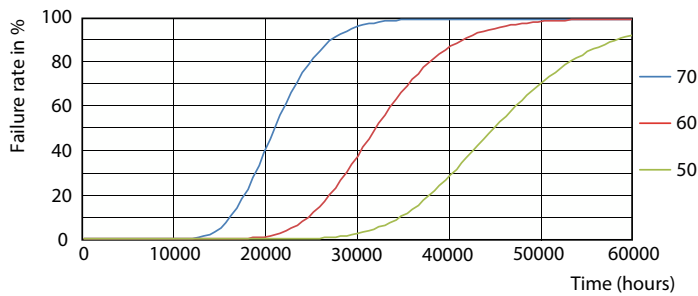

Warnings and safety

• -

Dati del prodotto

Informazioni generali	
Attacco	G13 [Medium Bi-Pin Fluorescent]
Marchio CE	Si
Conformità a RoHS EU	Si
Durata nominale (Nom)	30000 h
Ciclo di commutazione on/off	200.000 X
Riferimento di misurazione del flusso	Sphere
Livello	CorePro
Dati tecnici di illuminazione	
Codice colore	840 [CCT di 4.000 K]
Angolo del fascio (Nom)	240 °
Flusso luminoso (Nom)	2200 lm
Designazione colore	Bianca neutra (CW)
Temperatura di colore correlata (Nom)	4000 K
Efficienza luminosa (specificata) (Nom)	110 lm/W
Uniformità del colore	<6
Indice di resa dei colori (Nom)	80

Spectral Power Distribution Colour

Durata

Life Expectancy Diagram

LifetimeVsTc

FailureRate

LumenVsTc

CorePro LEDtube EM/Mains

Durata