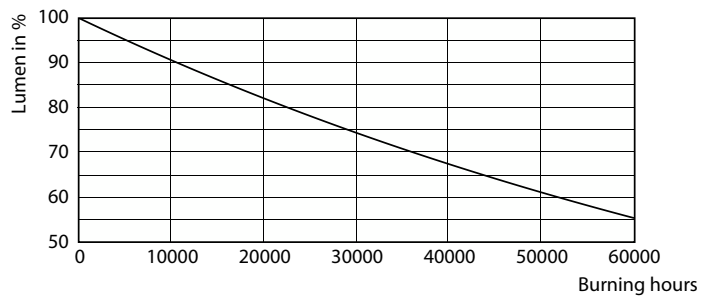

Warnings and safety

• -

Dati del prodotto

Informazioni generali	
Attacco	G13 [Medium Bi-Pin Fluorescent]
Marchio CE	Si
Conformità a RoHS EU	Si
Durata nominale (Nom)	30000 h
Ciclo di commutazione on/off	200.000 X
Riferimento di misurazione del flusso	Sphere
Livello	CorePro
Dati tecnici di illuminazione	
Codice colore	840 [CCT di 4.000 K]
Angolo del fascio (Nom)	240 °
Flusso luminoso (Nom)	2200 lm
Designazione colore	Bianca neutra (CW)
Temperatura di colore correlata (Nom)	4000 K
Efficienza luminosa (specificata) (Nom)	110 lm/W
Uniformità del colore	<6
Indice di resa dei colori (Nom)	80

CorePro LEDtube EM/Mains

Temp. massima involucro (Nom)	60 °C
Controlli e regolazione del flusso	
Regolabile	No
Meccanica e corpo	
Finitura lampadina	Smerigliata
Materiale della lampadina	Glass
Lunghezza prodotto	1500 mm
Forma lampadina	Tube, terminazione doppia
Approvazione e applicazione	
Classe di efficienza energetica	E
Prodotto per il risparmio energetico	Yes
Marchi di approvazione	RoHS compliance Marchio CE KEMA Keur certificate

Spectral Power Distribution Colour

Durata

Life Expectancy Diagram

LifetimeVsTc

FailureRate

LumenVsTc

CorePro LEDtube EM/Mains

Durata