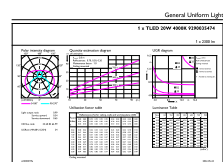

Disegno tecnico

CorePro LEDtube 1500mm 20W 840 T8

Product	D1	D2	A1	A2	A3
CorePro LEDtube 1500mm 20W 840 T8					

Fotometrie

Light Distribution Diagram

General uniform lighting

CorePro LEDtube EM/Mains

Fotometrie