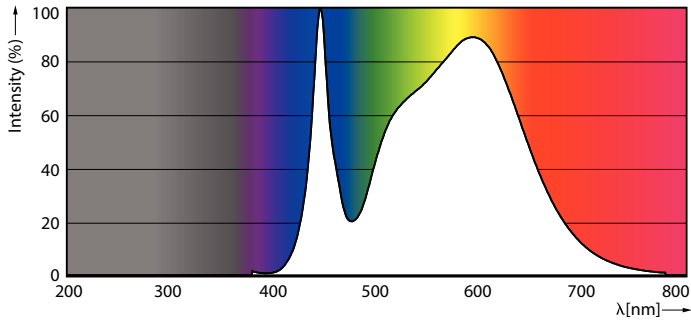

Warnings and safety

• -

Dati del prodotto

Informazioni generali	
Attacco	G13 [Medium Bi-Pin Fluorescent]
Marchio CE	Si
Conformità a RoHS EU	Si
Durata nominale (Nom)	30000 h
Ciclo di commutazione on/off	200.000 X
Riferimento di misurazione del flusso	Sphere
Livello	CorePro
Dati tecnici di illuminazione	
Codice colore	840 [CCT di 4.000 K]
Angolo del fascio (Nom)	240 °
Flusso luminoso (Nom)	2200 lm
Designazione colore	Bianca neutra (CW)
Temperatura di colore correlata (Nom)	4000 K
Efficienza luminosa (specificata) (Nom)	110 lm/W
Uniformità del colore	<6
Indice di resa dei colori (Nom)	80

CorePro LEDtube EM/Mains

Temp. massima involucro (Nom)	60 °C
Controlli e regolazione del flusso	
Regolabile	No
Meccanica e corpo	
Finitura lampadina	Smerigliata
Materiale della lampadina	Glass
Lunghezza prodotto	1500 mm
Forma lampadina	Tube, terminazione doppia
Approvazione e applicazione	
Classe di efficienza energetica	E
Prodotto per il risparmio energetico	Yes
Marchi di approvazione	RoHS compliance Marchio CE KEMA Keur certificate

Spectral Power Distribution Colour

Durata

Life Expectancy Diagram

LifetimeVsTc

FailureRate

LumenVsTc

CorePro LEDtube EM/Mains

Durata