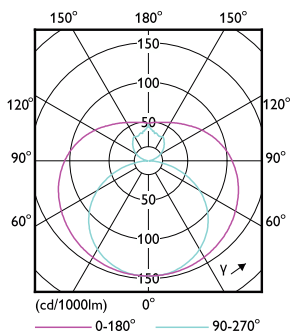

Fotometrie

Light Distribution Diagram

General uniform lighting