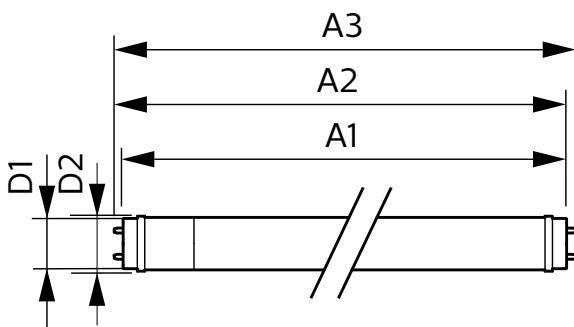

CorePro LEDtube EM/Mains

Temp. massima involucro (Nom)	60 °C
Controlli e regolazione del flusso	
Regolabile	No
Meccanica e corpo	
Finitura lampadina	Smerigliata
Materiale della lampadina	Glass
Lunghezza prodotto	1500 mm
Forma lampadina	Tube, terminazione doppia
Approvazione e applicazione	
Classe di efficienza energetica	E
Prodotto per il risparmio energetico	Yes
Marchi di approvazione	RoHS compliance Marchio CE KEMA Keur certificate

Consumo energetico kWh/1000 h	20 kWh
Numero di registrazione EPREL	1183842
Dati del prodotto	
Codice prodotto completo	871951445981600
Nome prodotto ordine	CorePro LEDtube 1500mm 20W 840 T8
EAN/UPC - Prodotto	8719514459816
Codice d'ordine	45981600
Codice locale	CORE58840G3
Numeratore SAP - Quantità per confezione	1
Numeratore - Confezioni per scatola esterna	20
Materiale SAP	929003547402
Peso netto (al pezzo)	0,220 kg

Disegno tecnico

CorePro LEDtube 1500mm 20W 840 T8

Product	D1	D2	A1	A2	A3
CorePro LEDtube 1500mm 20W 840 T8