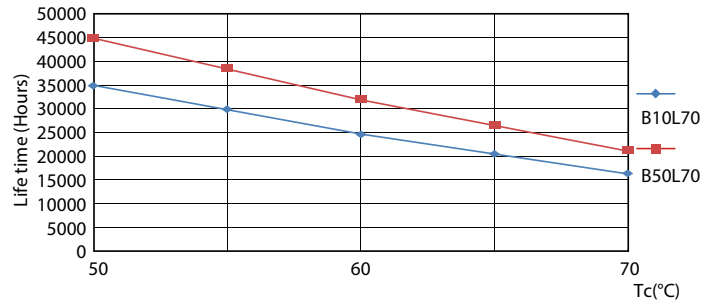

Warnings and safety

• -

Dati del prodotto

Informazioni generali	
Attacco	G13 [Medium Bi-Pin Fluorescent]
Marchio CE	Si
Conformità a RoHS EU	Si
Durata nominale (Nom)	30000 h
Ciclo di commutazione on/off	200.000 X
Riferimento di misurazione del flusso	Sphere
Livello	CorePro
Dati tecnici di illuminazione	
Codice colore	840 [CCT di 4.000 K]
Angolo del fascio (Nom)	240 °
Flusso luminoso (Nom)	2200 lm
Designazione colore	Bianca neutra (CW)
Temperatura di colore correlata (Nom)	4000 K
Efficienza luminosa (specificata) (Nom)	110 lm/W
Uniformità del colore	<6
Indice di resa dei colori (Nom)	80

CorePro LEDtube EM/Mains

Temp. massima involucro (Nom)	60 °C
Controlli e regolazione del flusso	
Regolabile	No
Meccanica e corpo	
Finitura lampadina	Smerigliata
Materiale della lampadina	Glass
Lunghezza prodotto	1500 mm
Forma lampadina	Tube, terminazione doppia
Approvazione e applicazione	
Classe di efficienza energetica	E
Prodotto per il risparmio energetico	Yes
Marchi di approvazione	RoHS compliance Marchio CE KEMA Keur certificate

Spectral Power Distribution Colour

Durata

Life Expectancy Diagram

LifetimeVsTc

FailureRate

LumenVsTc

CorePro LEDtube EM/Mains

Durata