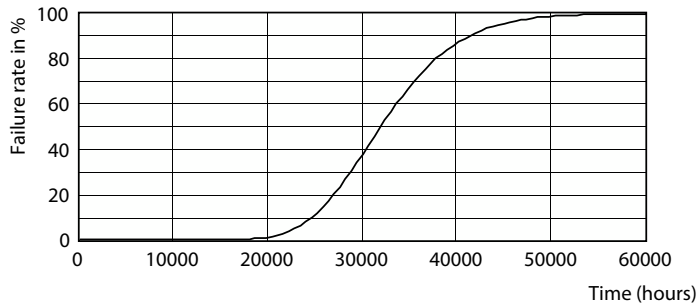

Durata

Life Expectancy Diagram