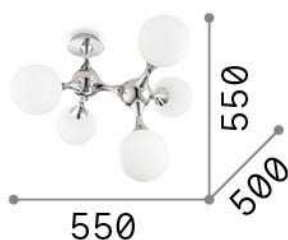

Info sorgente e prestazionali

Sorgente integrata	Light bulb (not included)
Sorgente sostituibile	No
Potenza	E14 max 5 x 28 W
Emissione	Diffuse
Consumo massimo	-