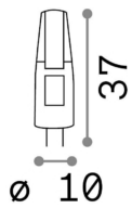

Info generali

Lampadine e accessori - Lampadine g4

Ean	8021696222257
Articolo	G4 2.0W 3000K CRI80
Installazione	Light bulb
Garanzia	5 years
Peso lordo	0.01 kg
Volume	2.6e-05 m ³

Info tecniche e installative

Peso netto	0.01 kg
Classe di isolamento	-
Conformità	CE
Alimentazione	-
Dimmer	Non-dimmable, On-Off
Alimentatore	Required, remoted, not included
Grado di protezione	-

Info sorgente e prestazionali

Potenza	2W
Emissione	Diffuse
Consumo massimo	max 2,10 W
CCT	3000
Durata LED (t. 25°C)	20000 h
CRI	> 80
Fascio luminoso	160 lm
Flusso utile	160 lm
Potenza in stand-by	< 0.50