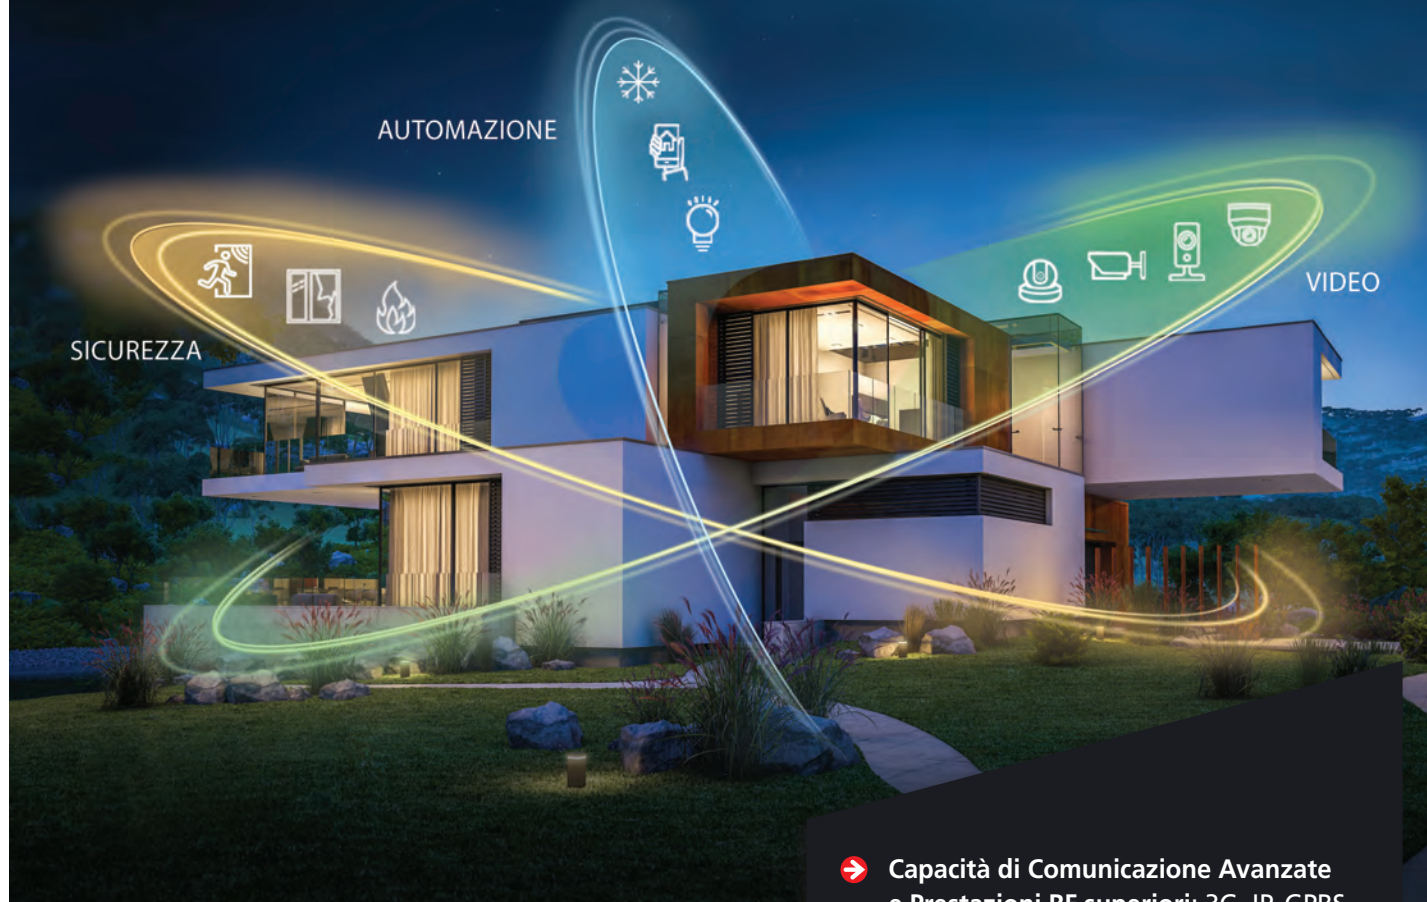

Sicurezza MultiDimensionale

RISCO Group è lieta di presentare Agility™ 4, un sistema di sicurezza radio modulare adattabile ad ogni situazione. Ora in un nuovo ed elegante design, Agility™4 dispone di accessori da interno e da esterno all'avanguardia, di Video Verifica radio che garantisce in qualsiasi momento una protezione automatizzata e interattiva.

Aver ben chiaro che ogni casa è diversa e unica, è una delle caratteristiche di Agility™4, che consente agli installatori di offrire ai propri clienti una soluzione personalizzata sulla base delle sue specifiche esigenze. Fornire un sistema a differenti livelli di sicurezza, permette agli installatori di offrire ai propri clienti la soluzione perfetta che soddisfa le loro esigenze, nel rispetto dell'unicità strutturale della abitazione e tenendo conto anche della loro disponibilità economica.

Sicurezza Multi-Dimensionale

Agility™4 offre una protezione completa, da interno e da esterno a tutti i livelli, proponendo per ognuno degli ambienti domestici uno dei suoi accessori unici:

- **DA INTERNO:** Monitora e controlla ciò che succede nella tua abitazione, sia esso un tentativo di infrazione o un rischio legato alla Protezione di cose e persone: Agility™4 protegge ciò che ti sta più a cuore.
- **PERIMETRALE:** Agisce in modo da scoraggiare e prevenire l'avvicinamento dei malintenzionati alla tua casa, Agility™4 circonda la casa di un alto livello di sicurezza, per tenere all'esterno gli ospiti indesiderati.
- **DA ESTERNO:** Agility™4 fornisce deterrenti continui, offrendo immediata notifica di possibili eventi che coinvolgono l'intera area abitativa.

Integrazione e Sinergie

VUpoint, Video Verifica Live

La Video Verifica Live di un allarme con tecnologia P2P garantisce semplicità di installazione. VUpoint invia notifiche in tempo reale (immagini e clip video di 30 secondi) degli eventi che hanno generato l'allarme direttamente sul tuo cellulare, per far sì che tu possa sempre avere il controllo della situazione.