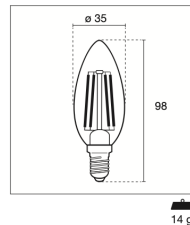

OLIVA • INM1-041440 INCANTO

4W (40W) • 470 Lumen • 4000K • E14

RA	20.000	on off	-90%	IP20
CRI>80	Durata	≥10.000 Accensioni	Risparmio	Grado di Protezione

Caratteristiche generali

General characteristics / Caractéristiques générales / Obecné vlastnosti / Allgemeine Merkmale / Características generales / Geniká charakteristiká

Linea INCANTO

Line / Ligne / Řádek / Linie / Línea / Grammí

Dimensioni

Dimensions and weight / Dimensions et poids / Rozměry a hmotnost / Abmessungen und Gewicht / Dimensiones y peso / Διαστάσεις και βάρος

Diametro 35 mm

Diameter / Diamètre / Průměr / Durchmesser / Diámetro / Diámetros

Spessore 98 mm

Thickness / Épaisseur / Tloušťka / Dicke / Espesor / Pάχος

Peso netto 13 gr

Net weight / Poids net / Čistá hmotnost / Nettogewicht / Peso neto / Καθαρό βάρος