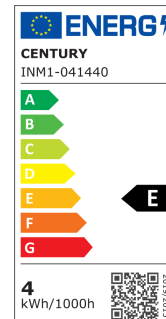

OLIVA • INM1-041440 INCANTO

4W (40W) • 470 Lumen • 4000K • E14

RA	20.000	on off	-90%	IP20
CRI>80	Durata	≥10.000 Accensioni	Risparmio	Grado di Protezione

Caratteristiche generali

General characteristics / Caractéristiques générales / Obecné vlastnosti / Allgemeine Merkmale / Características generales / Geniká charakteristiká