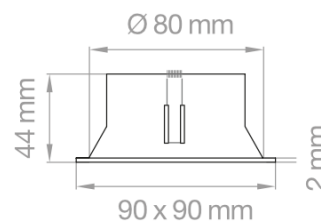

DIK OR CORNICE RIDOTTA QUADRATO 230V

Faretto orientabile 230V da incasso luce rientrata per lampade LED,
cornice di ridotte dimensioni
Adjustable recessed 230V spotlight with recessed light for LED
lamps, small frame

Codice Code	Potenza Power	Tensione Voltage	IP	Finitura Finish	Attacco Socket	Lunghezza cavo Cable length	Diametro lampada Lamp diameter	PKG
DIKORQBISL	MAX 50W	230V	IP 20	Bianco / White	GU10	250 mm	ø50 mm	5/100
DIKORQRNESL	MAX 50W	230V	IP 20	Nero / black	GU10	250 mm	ø50 mm	5/100