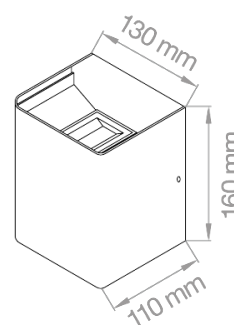

UP & DOWN REGOLABILE 18W DUAL COLOUR

Faretto LED 2x9W - 230V per interno ed esterno con doppio fascio luminoso regolabile. Sistema dual colour Grazie al selettore integrato è possibile variare la tonalità di colore led in 3000K o 4000K

Wall light fitting 2x9W - 230V for indoor and outdoor use with double adjustable light beam. Dual colour system Thanks to the integrated selectors it is possible to switch the color of the LED at any time choosing between 3000K or 4000K

Materiale / Material:

- Lega alluminio
Aluminium alloy

Codice Code	Potenza Power	Tensione Voltage	Lumen	Kelvin	LED	CRI	Fascio Beam Angle	IP	Finitura Finish	PKG
UPD2R18WANDL	2x9W	220 - 240V	2x595Lm	3000K-4000K	SMD	>80Ra	0-115°	IP 65	Antracite / anthracite	1/12
UPD2R18WBIDL	2x9W	220 - 240V	2x595Lm	3000K-4000K	SMD	>80Ra	0-115°	IP 65	Bianco / White	1/12
UPD2R18WCNDL	2x9W	100 - 240V	2 x 600Lm	3000K-4000K	SMD	>80Ra	0°-115°	IP 65	Corten / Corten	1/12