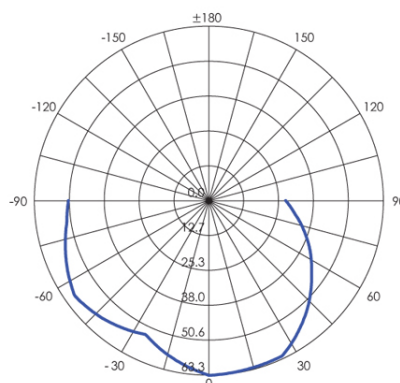

Consumo: 7W.

Resa: 70W.

Risparmio Energetico: 86%

Flusso luminoso: 500 lumen.

Temperatura di colore: 4000°K. Luce naturale.

Alimentazione: 230V.

Grado di protezione: IP54

Height	Eavg,Emax	Angle: 171.3 deg	Diameter
1m	0.424lx 38.579lx		26.243m
2m	0.106lx 9.645lx		52.485m
3m	0.047lx 4.287lx		78.728m
4m	0.026lx 2.411lx		104.970m
5m	0.017lx 1.543lx		131.213m